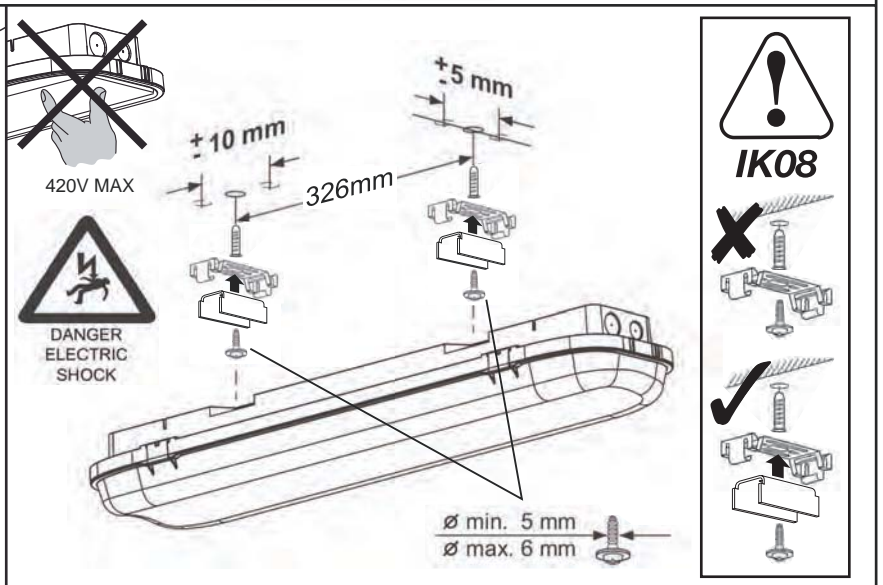

[NO] Monteringsanvisning
 [PL] Instrukcja montażu
 [RU] Инструкция по монтажу
 [SE] Installationsanvisning
 [UK] Installation Instructions

HFI

TW ⚠️ 16A MAX

HFI
(M) 59005905
(F) 59005906
HF
(M) 59005903
(F) 59005904