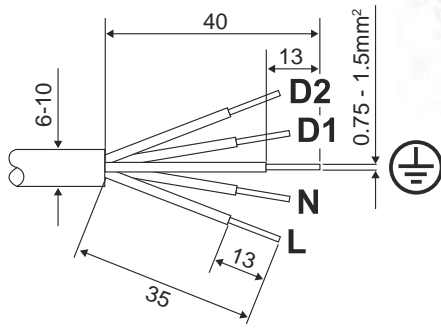

[NO] Monteringsanvisning
 [PL] Instrukcja montażu
 [RU] Инструкция по монтажу
 [SE] Installationsanvisning
 [UK] Installation Instructions

HFI

TW ⚠️ 16A MAX

HFI
(M) 59005905
(F) 59005906
HF
(M) 59005903
(F) 59005904