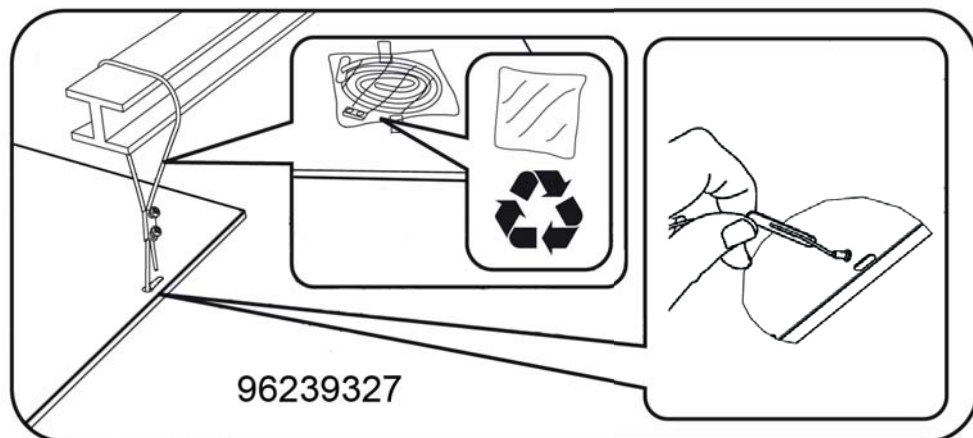

THORN

Omega Pro LED HFIX MRM

DE Leuchte darf nicht mit
Wärmedämmung
abgedeckt werden.
GB Luminaire not suitable for
covering with thermally
insulating material.

CE

[CZ] Montážní návod
[DE] Montageanleitung
[DK] Monteringsvejledning
[EE] Paigaldusjuhend
[FI] Asennusohje
[FR] Notice de montage
[HU] Szerelési útmutató
[IT] Istruzioni di montaggio