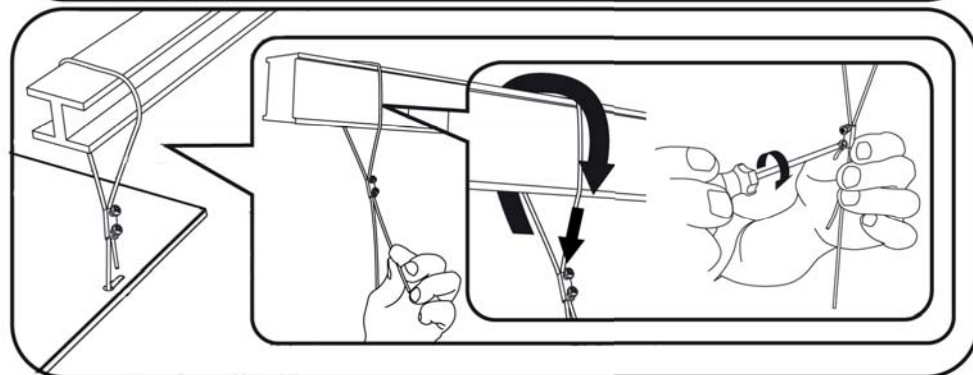

THORN

Omega Pro LED HFIX MRM

DE Leuchte darf nicht mit
Wärmedämmung
abgedeckt werden.
GB Luminaire not suitable for
covering with thermally
insulating material.

CE

[CZ] Montážní návod
[DE] Montageanleitung
[DK] Monteringsvejledning
[EE] Paigaldusjuhend
[FI] Asennusohje
[FR] Notice de montage
[HU] Szerelési útmutató
[IT] Istruzioni di montaggio