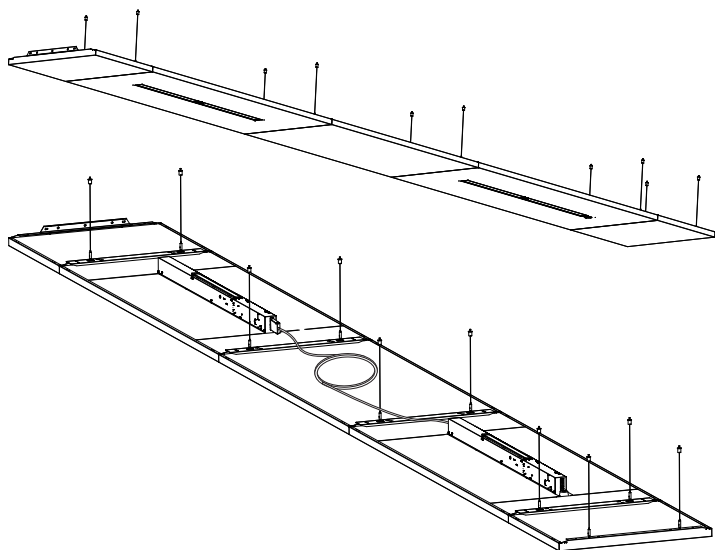

THORN

Arena Symphony LED EFL

⊕ Class 1 CE IP20

[CZ] Montážní návod	[LT] Montavimo Instrukcijos
[DE] Montageanleitung	[LV] Instalācijas instrukcija
[DK] Monteringsvejledning	[NO] Monteringsanvisning
[EE] Paigaldusjuhend	[PL] Instrukcja montażu
[FI] Asennusohje	[RU] Инструкция по монтажу
[FR] Notice de montage	[SE] Installationsanvisning
[HU] Szerelési útmutató	[UK] Installation Instructions
[IT] Istruzioni di montaggio	