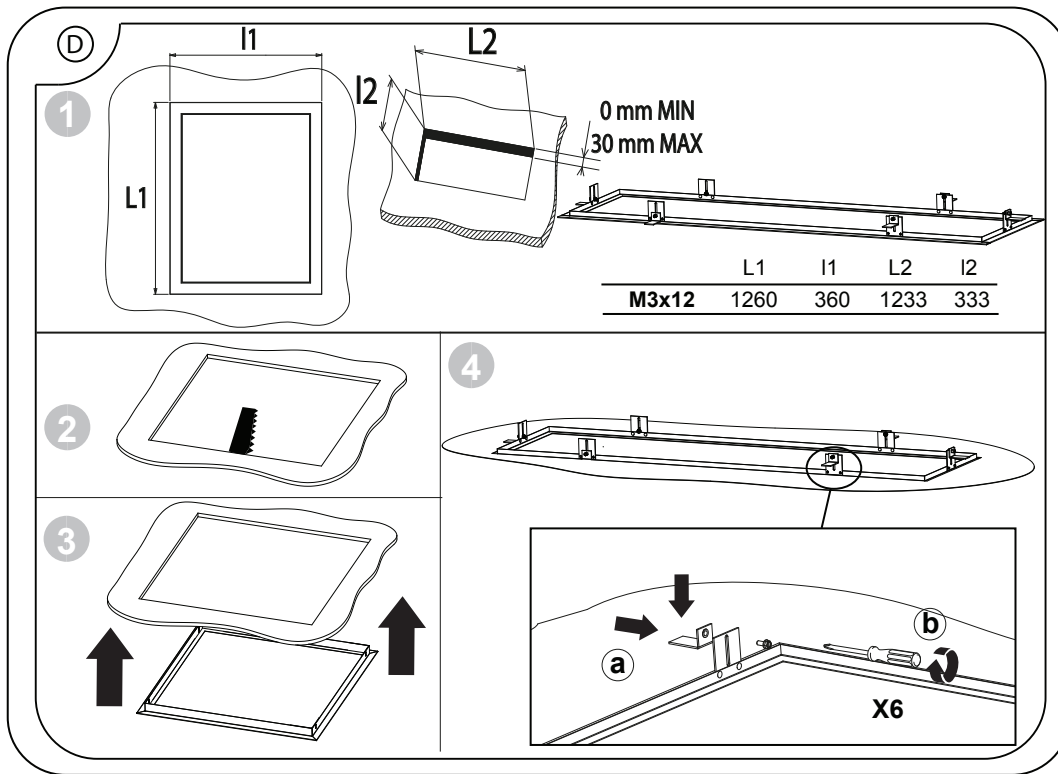

THORN

BETA 2 3x12 E3