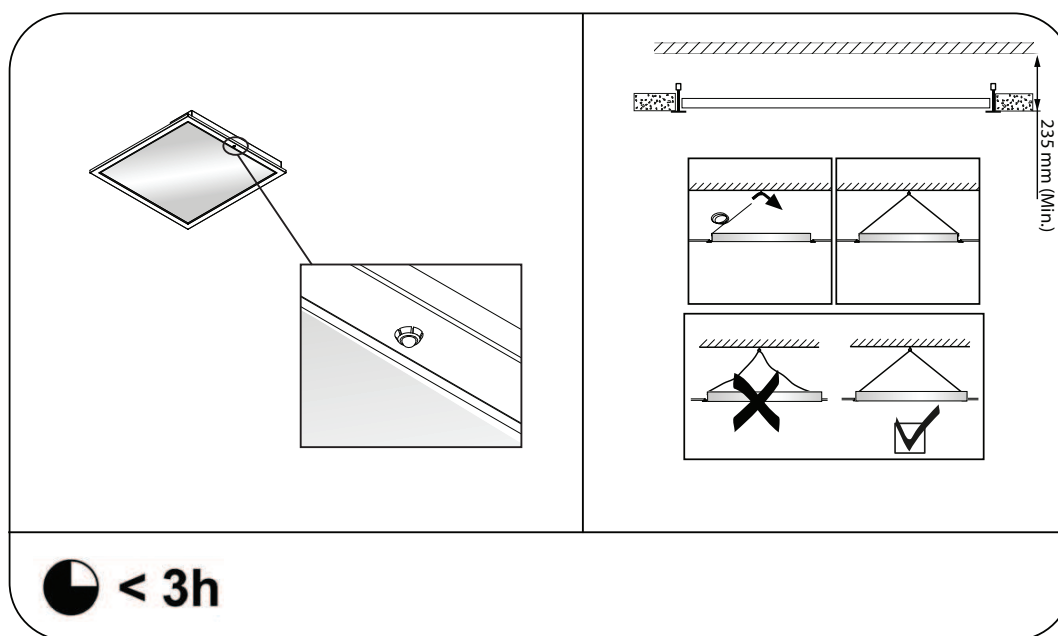

- [CZ] Montážní návod
- [DE] Montageanleitung
- [DK] Monteringsvejledning
- [EE] Paigaldusjuhend
- [FI] Asennusohje
- [FR] Notice de montage
- [HU] Szerelési útmutató
- [IT] Istruzioni di montaggio

- [LT] Montavimo Instrukcijos
- [LV] Instalācijas instrukcija
- [NO] Monteringsanvisning
- [PL] Instrukcja montażu
- [RU] Инструкция по монтажу
- [SE] Installationsanvisning
- [UK] Installation Instructions

The light source of this luminaire is not replaceable, when the light source reaches its end of life the whole luminaire shall be replaced.