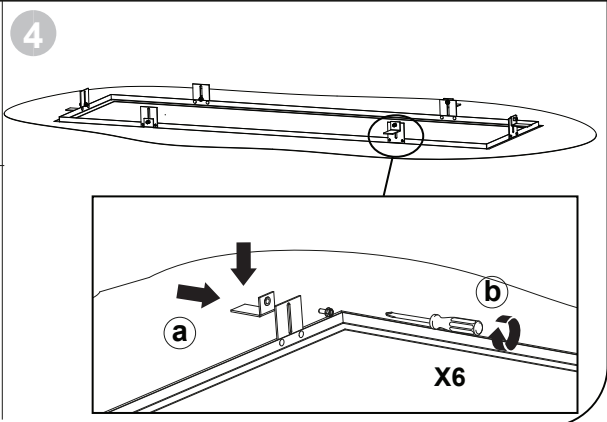

THORN

BETA 2 3x12 E3