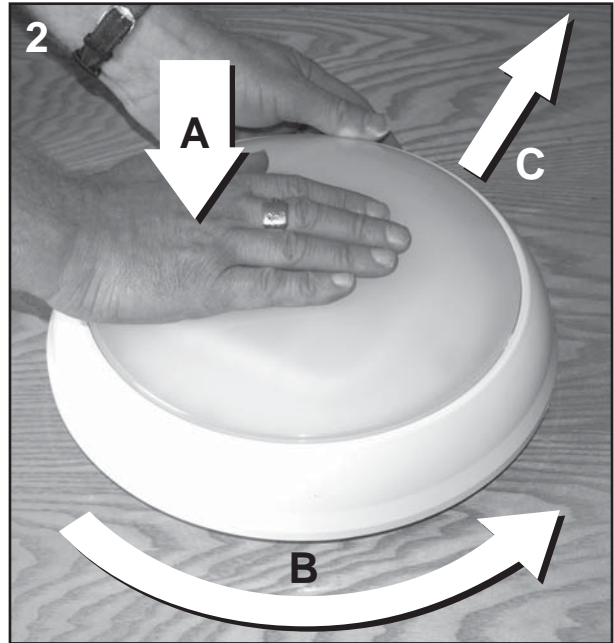

Club/Superclub CD

Installation instructions
Instructions de montage
Istruzioni di montaggio

Montageanweisung
Installationsvisning
Asennusohje
إرشادات التركيب

AT12790-G

IP54

IPKIT

2 x 18W PL
18W F
36W F
38W 2D

WARNING! THIS LUMINAIRE MUST BE EARTHED.

ATTENTION - S'ASSURER DU RACCORDEMENT DU LUMINAIRE A LA TERRE.

ACHTUNG - LEUCHE MUSS GEERDET WERDEN!

VARNING - ARMATUREN MASTE VARA JORDAD.

ATTENZIONE - QUESTO APPARECCHIO DEVE ESSERE MESSO A TERRA.