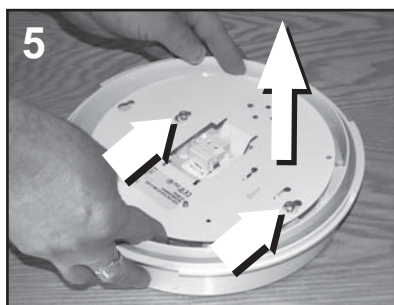

Club/Superclub CD

Installation instructions
Instructions de montage
Istruzioni di montaggio

Montageanweisung
Installationsvisning
Asennusohje
إرشادات التركيب

AT12790-G

IP54

IPKIT

2 x 18W PL
18W F
36W F
38W 2D

WARNING! THIS LUMINAIRE MUST BE EARTHED.

ATTENTION - S'ASSURER DU RACCORDEMENT DU LUMINAIRE A LA TERRE.

ACHTUNG - LEUCHE MUSS GEERDET WERDEN!

VARNING - ARMATUREN MASTE VARA JORDAD.

ATTENZIONE - QUESTO APPARECCHIO DEVE ESSERE MESSO A TERRA.