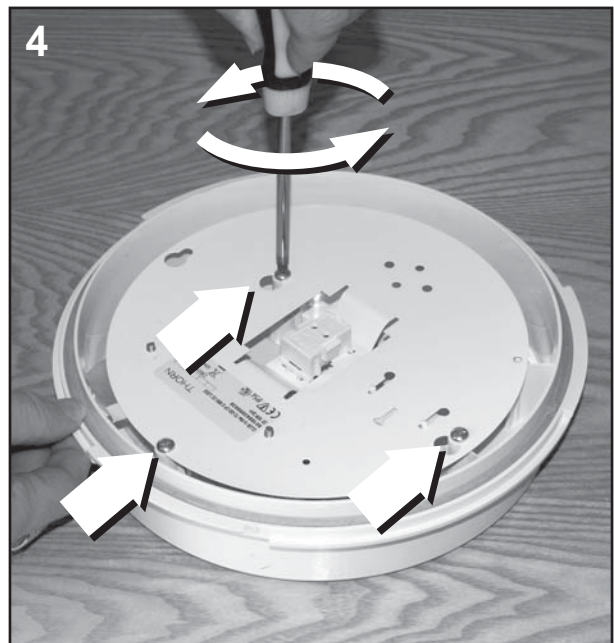

Club/Superclub CD

Installation instructions
Instructions de montage
Istruzioni di montaggio

Montageanweisung
Installationsvisning
Asennusohje
إرشادات التركيب

AT12790-G

IP54

IPKIT

2 x 18W PL
18W F
36W F
38W 2D

WARNING! THIS LUMINAIRE MUST BE EARTHED.

ATTENTION - S'ASSURER DU RACCORDEMENT DU LUMINAIRE A LA TERRE.

ACHTUNG - LEUCHE MUSS GEERDET WERDEN!

VARNING - ARMATUREN MASTE VARA JORDAD.

ATTENZIONE - QUESTO APPARECCHIO DEVE ESSERE MESSO A TERRA.