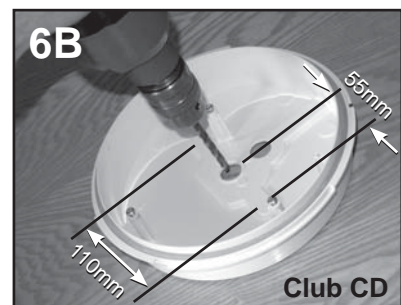

Club/Superclub CD

Installation instructions
Instructions de montage
Istruzioni di montaggio

Montageanweisung
Installationsvisning
Asennusohje
إرشادات التركيب

AT12790-G

IP54

IPKIT

2 x 18W PL
18W F
36W F
38W 2D

WARNING! THIS LUMINAIRE MUST BE EARTHED.

ATTENTION - S'ASSURER DU RACCORDEMENT DU LUMINAIRE A LA TERRE.

ACHTUNG - LEUCHE MUSS GEERDET WERDEN!

VARNING - ARMATUREN MASTE VARA JORDAD.

ATTENZIONE - QUESTO APPARECCHIO DEVE ESSERE MESSO A TERRA.