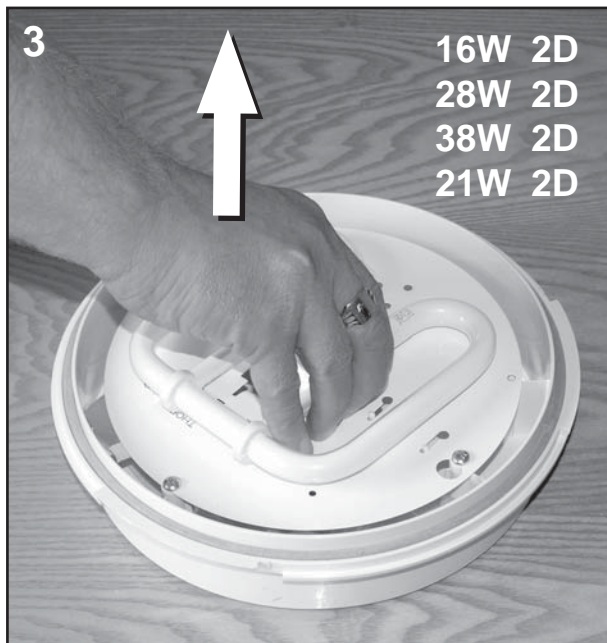

Club/Superclub CD

Installation instructions
Instructions de montage
Istruzioni di montaggio

Montageanweisung
Installationsvisning
Asennusohje
إرشادات التركيب

AT12790-G

IP54

IPKIT

2 x 18W PL
18W F
36W F
38W 2D

WARNING! THIS LUMINAIRE MUST BE EARTHED.

ATTENTION - S'ASSURER DU RACCORDEMENT DU LUMINAIRE A LA TERRE.

ACHTUNG - LEUCHE MUSS GEERDET WERDEN!

VARNING - ARMATUREN MASTE VARA JORDAD.

ATTENZIONE - QUESTO APPARECCHIO DEVE ESSERE MESSO A TERRA.