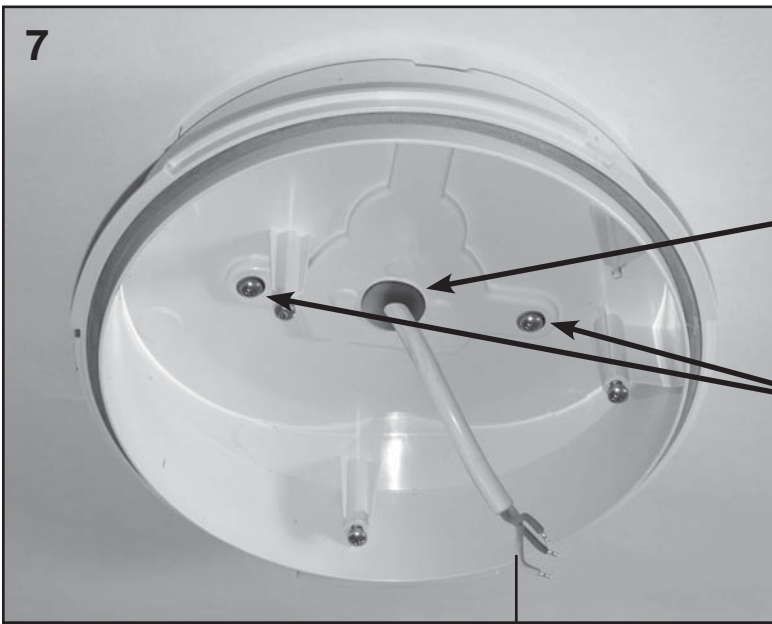

Club/Superclub CD

Installation instructions
Instructions de montage
Istruzioni di montaggio

Montageanweisung
Installationsvisning
Asennusohje
إرشادات التركيب

AT12790-G

IP54

IPKIT

2 x 18W PL
18W F
36W F
38W 2D

WARNING! THIS LUMINAIRE MUST BE EARTHED.

ATTENTION - S'ASSURER DU RACCORDEMENT DU LUMINAIRE A LA TERRE.

ACHTUNG - LEUCHE MUSS GEERDET WERDEN!

VARNING - ARMATUREN MASTE VARA JORDAD.

ATTENZIONE - QUESTO APPARECCHIO DEVE ESSERE MESSO A TERRA.