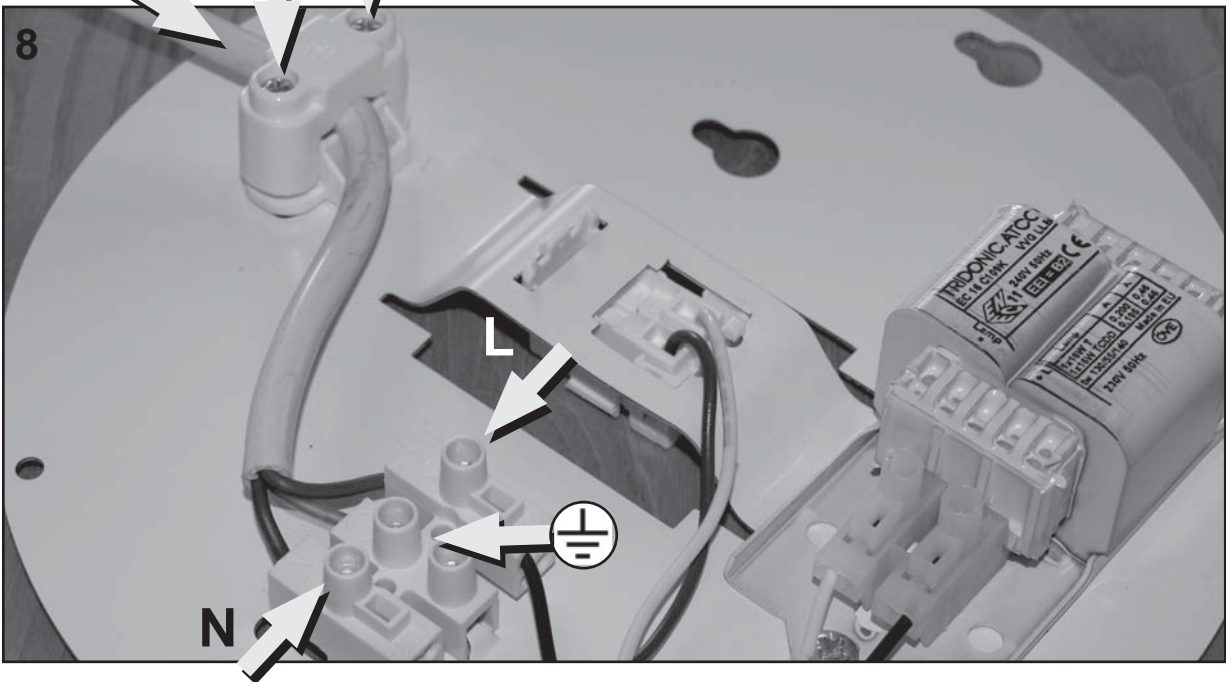

Club/Superclub CD

Installation instructions
Instructions de montage
Istruzioni di montaggio

Montageanweisung
Installationsvisning
Asennusohje
إرشادات التركيب

AT12790-G

IP54

IPKIT

2 x 18W PL
18W F
36W F
38W 2D

WARNING! THIS LUMINAIRE MUST BE EARTHED.

ATTENTION - S'ASSURER DU RACCORDEMENT DU LUMINAIRE A LA TERRE.

ACHTUNG - LEUCHE MUSS GEERDET WERDEN!

VARNING - ARMATUREN MASTE VARA JORDAD.

ATTENZIONE - QUESTO APPARECCHIO DEVE ESSERE MESSO A TERRA.