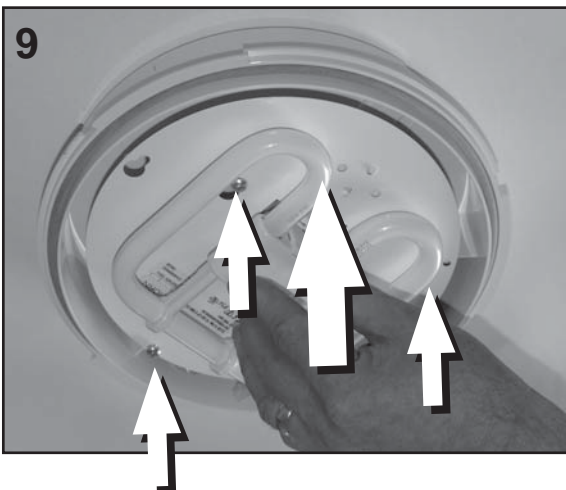

Club/Superclub CD

Installation instructions
Instructions de montage
Istruzioni di montaggio

Montageanweisung
Installationsvisning
Asennusohje
إرشادات التركيب

AT12790-G

IP54

IPKIT

2 x 18W PL
18W F
36W F
38W 2D

WARNING! THIS LUMINAIRE MUST BE EARTHED.

ATTENTION - S'ASSURER DU RACCORDEMENT DU LUMINAIRE A LA TERRE.

ACHTUNG - LEUCHE MUSS GEERDET WERDEN!

VARNING - ARMATUREN MASTE VARA JORDAD.

ATTENZIONE - QUESTO APPARECCHIO DEVE ESSERE MESSO A TERRA.