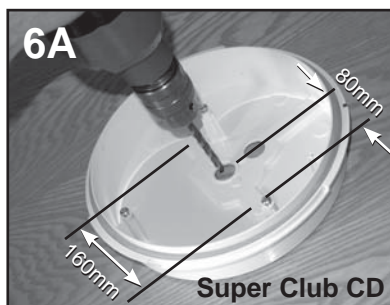

Club/Superclub CD

Installation instructions
Instructions de montage
Istruzioni di montaggio

Montageanweisung
Installationsvisning
Asennusohje
إرشادات التركيب

AT12790-G

IP54

IPKIT

2 x 18W PL
18W F
36W F
38W 2D

WARNING! THIS LUMINAIRE MUST BE EARTHED.

ATTENTION - S'ASSURER DU RACCORDEMENT DU LUMINAIRE A LA TERRE.

ACHTUNG - LEUCHE MUSS GEERDET WERDEN!

VARNING - ARMATUREN MASTE VARA JORDAD.

ATTENZIONE - QUESTO APPARECCHIO DEVE ESSERE MESSO A TERRA.