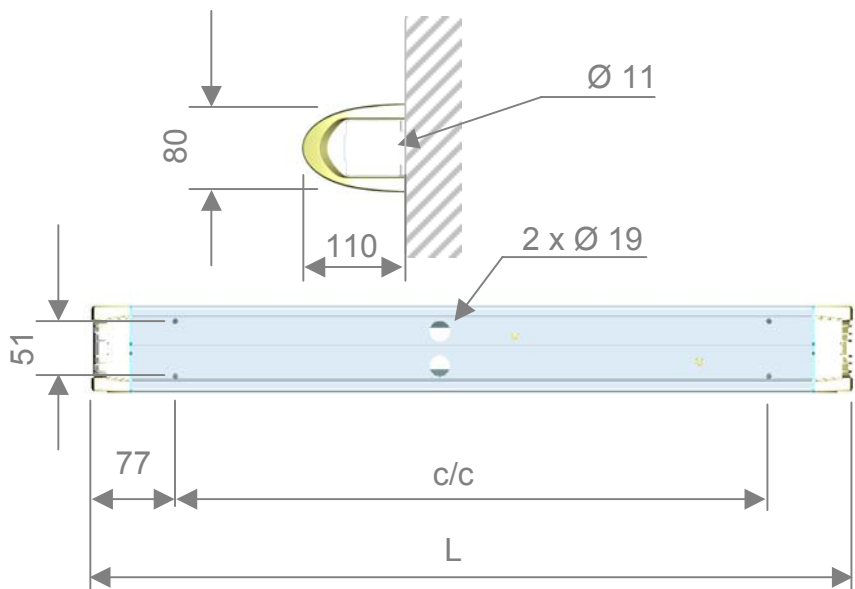

	L	c/c
T26 15W	553	398
T26 18W	705	550
T26 36W	1315	1160
TC-L 18W	350	195
TC-L 36W	553	398
T16 14W	654	499
T16 24W	654	499
T16 39W	954	799

230V, 50Hz
(CI II)
IP 44

Mandi THORN

Montážní návod
Montageanleitung
Monteringsvejledning
Paigaldusjuhend
Asennusohje
Notice de montage
Szereelési útmutató
Istuzioni di montaggio

Montavimo Instrukcijos
Instalācijas instrukcija
Monteringsanvisning
Instrukcja montażu
ИНСТРУКЦИЯ ПО МОНТАЖУ
Installationsanvisning
Installation Instructions

96243071 rev PA

90° C

TC-L