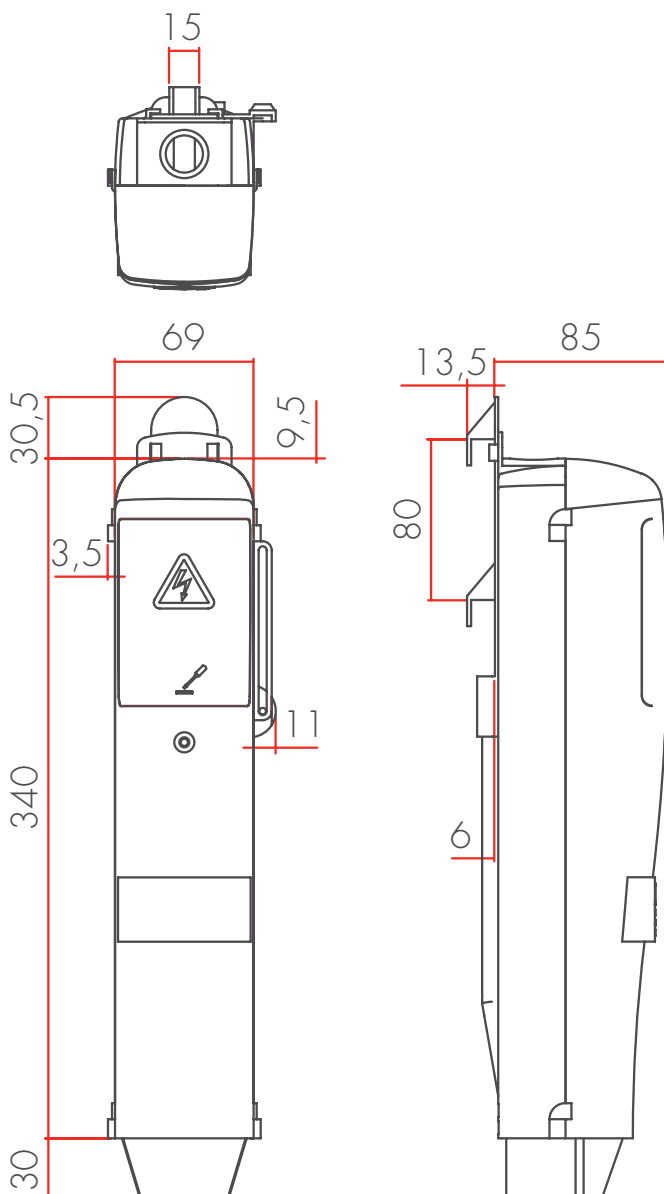

TEMPO 25 - TEMPO 35

XXXXXXXX - COFFRET TEMPO 25 - 2C/C PN 3 CABLES 2 BORNES 25MM2

96215085 - COFFRET TEMPO 25 - 2C/C PN 3 CABLES 4 BORNES 25MM2

96215085 - COFFRET TEMPO 25 - 3C/C PN 3 CABLES 4 BORNES 25MM2 PLAN 2420

96215071 - COFFRET TEMPO 25 CLASSE2 3 CABLES 2 BORNES 25MM2 PN PLAN 2420

96215070 - COFFRET TEMPO 25 CLASSE2 3 CABLES 4 BORNES 25MM2 PN PLAN 2420

96270968 - COFFRET TEMPO 25 CLASSE2 3 CABLES 4 BORNES 25MM2 PN EQUIPE

- 1 PARAFONDRE TYPE 2/3 PLAN 2420

XXXXXXXX - COFFRET TEMPO 25 CLASSE2 3 CABLES 2 BORNES 25MM2 PN EQUIPE

- 1 PARAFONDRE TYPE 2/3 PLAN 2420

96215069 - COFFRET TEMPO 35 CLASSE2 2 CABLES 2 BORNES 35MM2 PN PLAN 2420

96215068 - COFFRET TEMPO 35 CLASSE2 2 CABLES 4 BORNES 35MM2 PN PLAN 2420

XXXXXXXX - COFFRET TEMPO 35 CLASSE2 3CC 2 CABLES 4 BORNES 35MM2 PN

XXXXXXXX - COFFRET TEMPO 35 CLASSE2 2 CABLES 4 BORNES 35MM2 PN EQUIPE

- 1 PARAFONDRE TYPE 2/3 PLAN 2420

NORMES

Conforme aux normes CEE

Classe II - IP44 après installation.

Norme NF EN 60439-3.

CLASSEMENT AU FEU

Enveloppe fil incandescent 650°C.