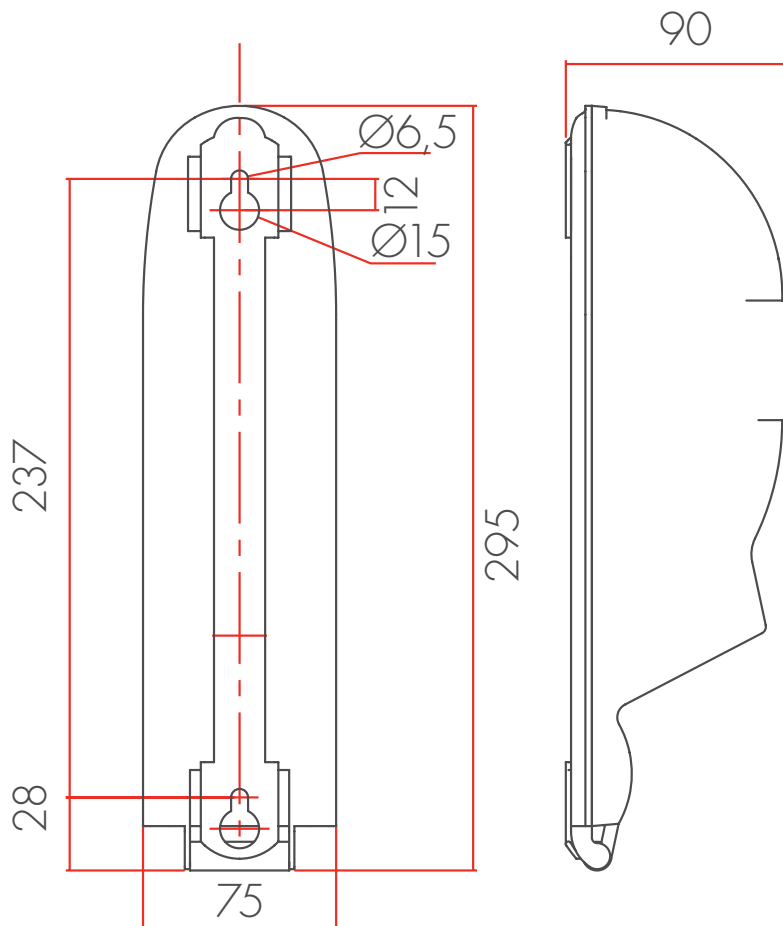

TEMPO M - TEMPO MG

96215052 - COFFRET TEMPO M1 CLASSE2 PN

96215053 - COFFRET TEMPO M2 CLASSE2 PN

96215054 - COFFRET TEMPO M3 CLASSE2 PN

96215055 - COFFRET TEMPO M4 CLASSE2 PN

96215056 - COFFRET TEMPO MG1 CLASSE2 PN

96215057 - COFFRET TEMPO MG2 CLASSE2 PN

96215058 - COFFRET TEMPO MG3 CLASSE2 PN

XXXXXXXX - COFFRET TEMPO MG4 CLASSE2 PN

96270966 - COFFRET TEMPO M1 CLASSE2 PN EQUIPE - 1 PARAFONDRE TYPE 2/3 - 96270966

NORMES

Conforme aux normes CEE - Classe II - IP44.

Guirlandes et motifs lumineux sont des installations d'éclairage public de classe II, et doivent être protégés par un système différentiel 30 mA pour être conformes à la norme NFC 17-200.

CLASSEMENT AU FEU

Enveloppe fil incandescent 650°C.