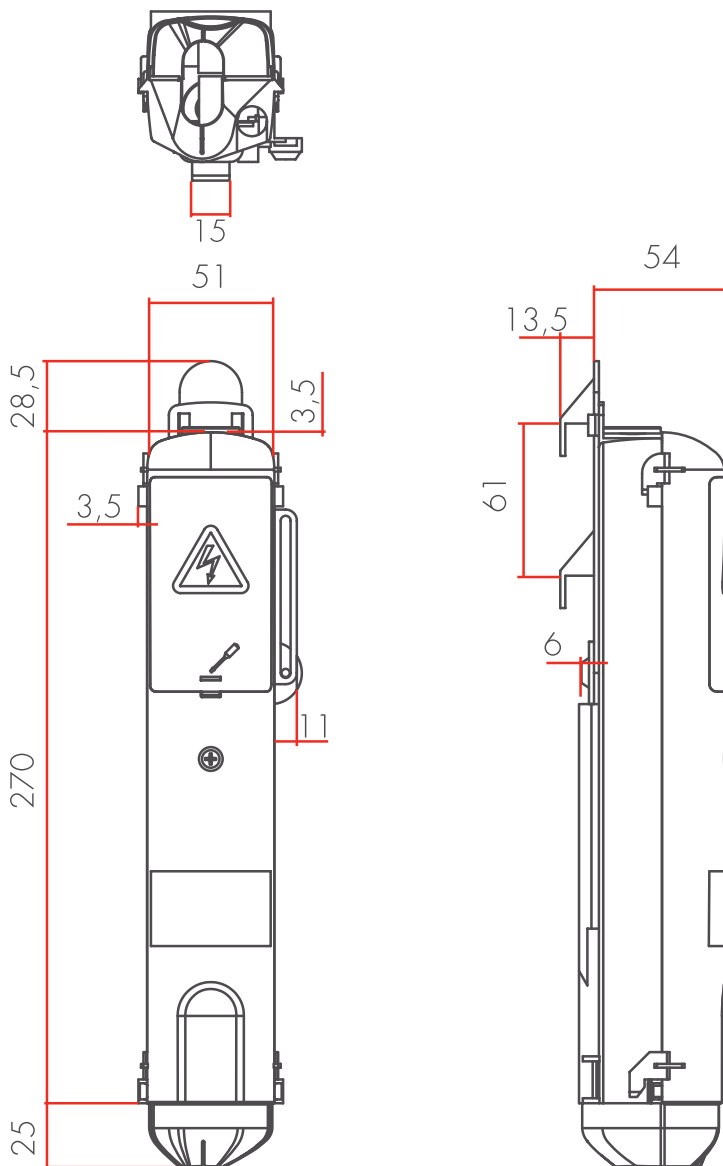

TEMPO 16

- 96215067** - COFFRET TEMPO 16 CLASSE2 2 CABLES 2 BORNES 16MM2 PN PLAN 2421
XXXXXXX - COFFRET TEMPO 16 CLASSE2 2 CABLES 3 BORNES 16MM2 PN
96008411 - COFFRET TEMPO 16 CLASSE2 2 CABLES 4 BORNES 16MM2 PN PLAN 2421
XXXXXXX - COFFRET TEMPO 16 CLASSE2 2CC 2 CABLES 2 BORNES 16MM2 PN
96012372 - COFFRET TEMPO 16 CLASSE2 2CC 2 CABLES 4 BORNES 16MM2 PNPLAN 2421

- 96270965** - COFFRET TEMPO 16 CLASSE2 2 CABLES 4 BORNES 16MM2 PN EQUIPE
- 1 PARAFoudre TYPE 2/3 PLAN 2421-
96270967 - COFFRET TEMPO 16 CLASSE2 2 CABLES 2 BORNES 16MM2 PN EQUIPE
- 1 PARAFoudre TYPE 2/3 PLAN 2421