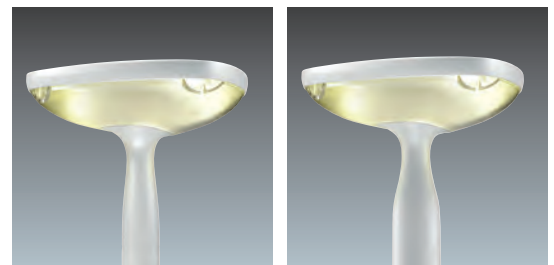

Überblick

D60 3000K version

D76 3000K version