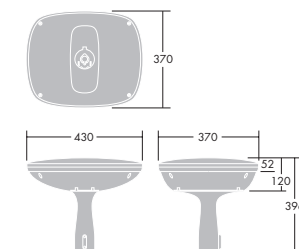

D60 3000K version

D76 3000K version