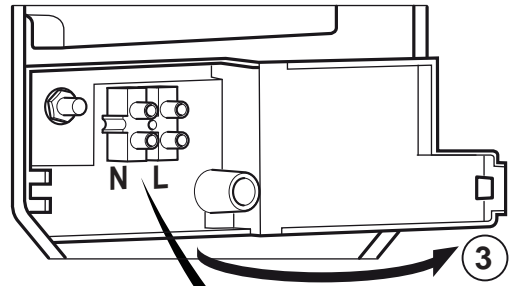

CONTRAST 2 LED L

	MONO	7,5 kg
	DMX	7,3 kg

2

Contrast 2 Led M / L - MONO 110 - 240V

H07 RNF 2 x 1,5 mm²

Ø 8 → 13 maxi

3

Contrast 2 Led M / L - MONO 110 - 240V