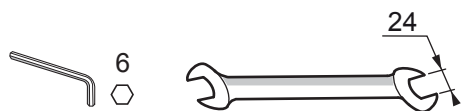

UK Installation instructions

DE Montageanleitung

CZ Montážní návod

DK Monteringsvejledning

EE Paigaldusjuhend

FI Asennusohje

FR Notice de montage

HU Szerelési útmutató

IT Istruzioni di montaggio

LT Montavimo Instrukcijos

LV Instalācijas instrukcija

NO Monteringsanvisning

PL Instrukcja montażu

SE Installationsanvisning

RU ИНСТРУКЦИЯ ПО МОНТАЖУ

TYPE : CONTRAST 2 LED M / L

CLASS II

IP66

IK08

1

	MONO	4,3 kg
	DMX	4,5 kg

	MONO	7,5 kg
	DMX	7,3 kg