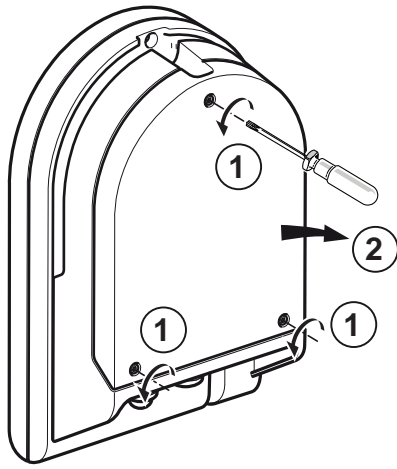

CONTRAST 2 LED L

	MONO	7,5 kg
	DMX	7,3 kg

2

Contrast 2 Led M / L - MONO 110 - 240V

H07 RNF 2 x 1,5 mm²

Ø 8 → 13 maxi

3

Contrast 2 Led M / L - MONO 110 - 240V