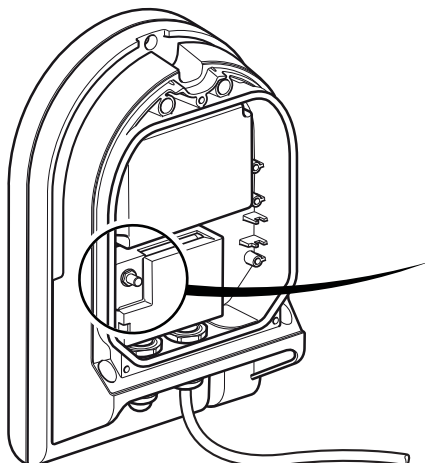

2

Contrast 2 Led M / L - MONO 110 - 240V

H07 RNF 2 x 1,5 mm²

Ø 8 → 13 maxi

3

Contrast 2 Led M / L - MONO 110 - 240V

H07 RNF 2 x 1,5 mm²

Ø 8 → 13 maxi

4