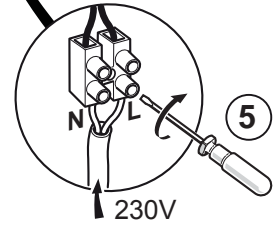

CONTRAST 2 LED L

	MONO	7,5 kg
	DMX	7,3 kg

2

Contrast 2 Led M / L - MONO 110 - 240V

H07 RNF 2 x 1,5 mm²

Ø 8 → 13 maxi

3

Contrast 2 Led M / L - MONO 110 - 240V