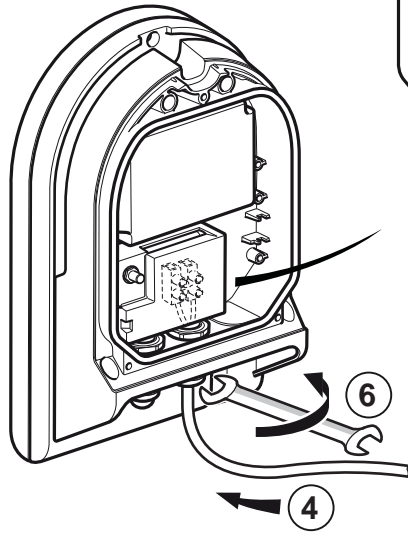

CONTRAST 2 LED L

	MONO	7,5 kg
	DMX	7,3 kg

2

Contrast 2 Led M / L - MONO 110 - 240V

H07 RNF 2 x 1,5 mm²

Ø 8 → 13 maxi

3

Contrast 2 Led M / L - MONO 110 - 240V