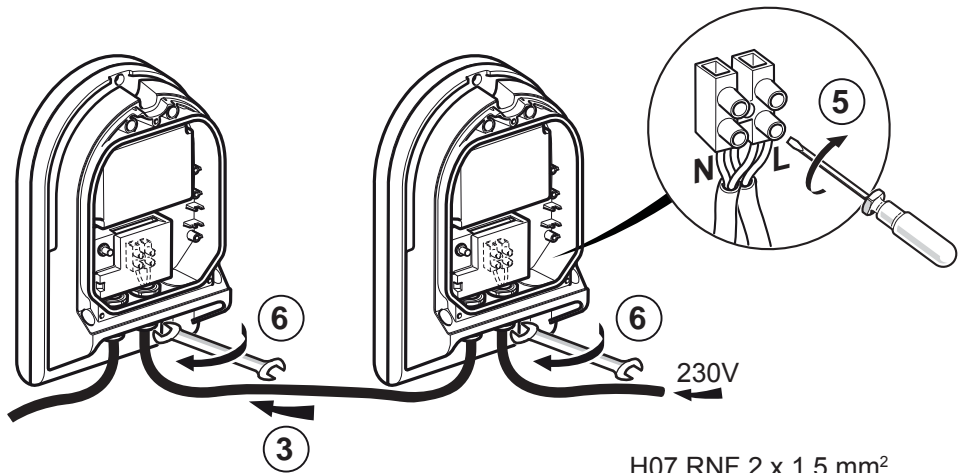

CONTRAST 2 LED L

	MONO	7,5 kg
	DMX	7,3 kg

2

Contrast 2 Led M / L - MONO 110 - 240V

H07 RNF 2 x 1,5 mm²

Ø 8 → 13 maxi

3

Contrast 2 Led M / L - MONO 110 - 240V