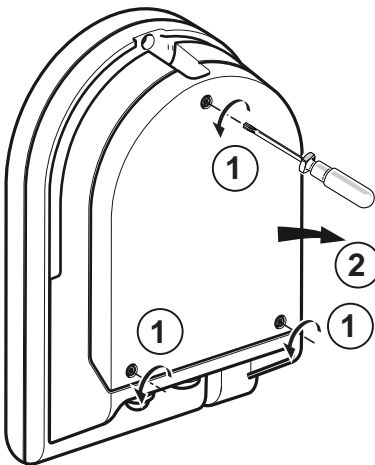

CONTRAST 2 LED L

	MONO	7,5 kg
	DMX	7,3 kg

2

Contrast 2 Led M / L - MONO 110 - 240V

H07 RNF 2 x 1,5 mm²

Ø 8 → 13 maxi

3

Contrast 2 Led M / L - MONO 110 - 240V