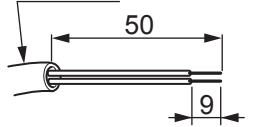

CONTRAST 2 LED L

	MONO	7,5 kg
	DMX	7,3 kg

2

Contrast 2 Led M / L - MONO 110 - 240V

H07 RNF 2 x 1,5 mm²

Ø 8 → 13 maxi

3

Contrast 2 Led M / L - MONO 110 - 240V