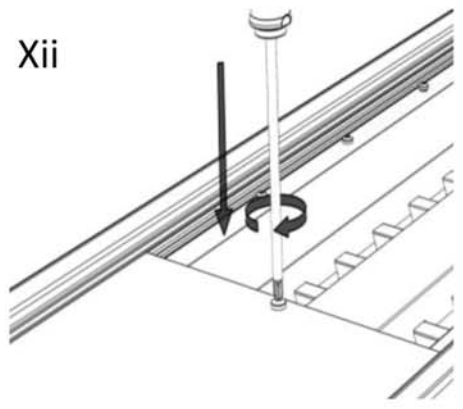

Xii

Xiii

E3

59004986 - 3Hr Emergency Battery NiMH 2.4v + 3.6v 4.0Ah

THORN

Hi Pak Pro LED Sensor IP20

[CZ] Montážní návod
 [DE] Montageanleitung
 [DK] Monteringsvejledning
 [EE] Paigaldusjuhend
 [FI] Asennusohje
 [FR] Notice de montage
 [HU] Szerelési útmutató
 [IT] Istruzioni di montaggio