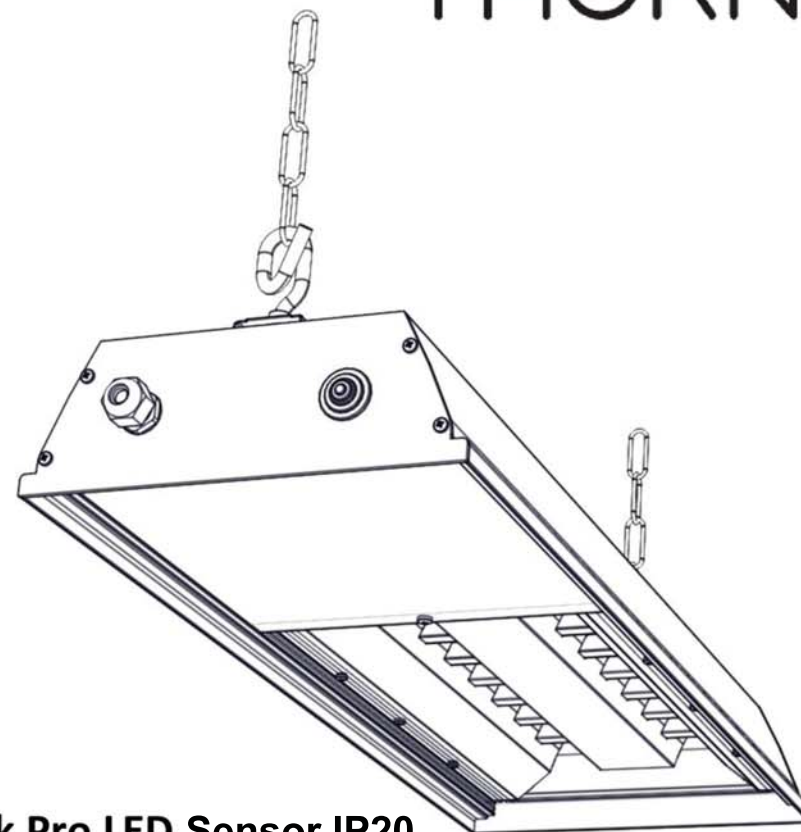

Xii

Xiii

E3

59004986 - 3Hr Emergency Battery NiMH 2.4v + 3.6v 4.0Ah

THORN

Hi Pak Pro LED Sensor IP20

[CZ] Montážní návod
 [DE] Montageanleitung
 [DK] Monteringsvejledning
 [EE] Paigaldusjuhend
 [FI] Asennusohje
 [FR] Notice de montage
 [HU] Szerelési útmutató
 [IT] Istruzioni di montaggio