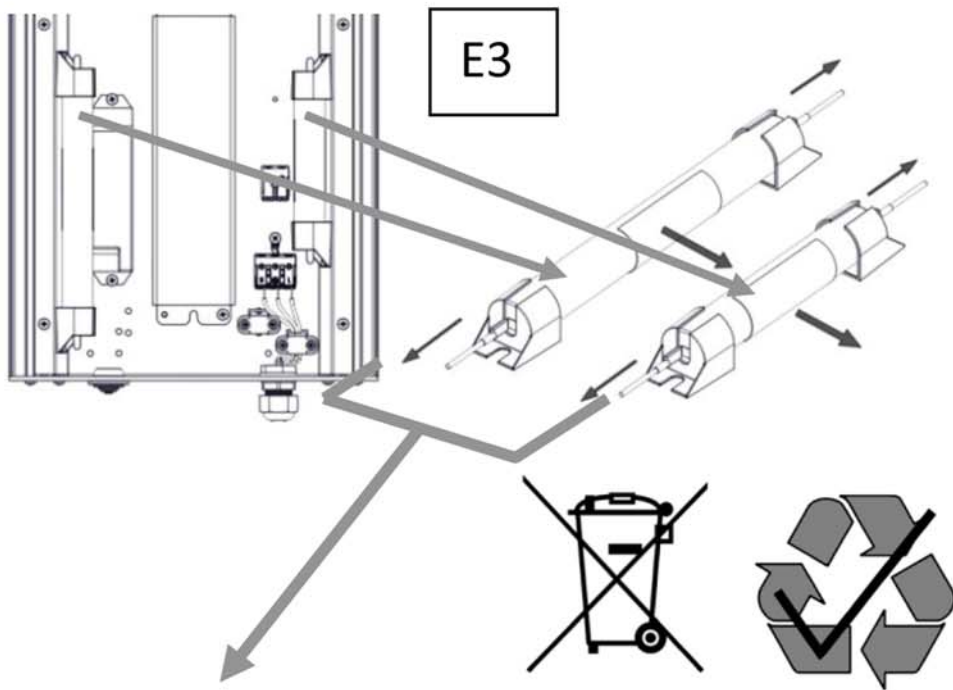

Xii

Xiii

E3

59004986 - 3Hr Emergency Battery NiMH 2.4v + 3.6v 4.0Ah

THORN

Hi Pak Pro LED Sensor IP20

[CZ] Montážní návod
 [DE] Montageanleitung
 [DK] Monteringsvejledning
 [EE] Paigaldusjuhend
 [FI] Asennusohje
 [FR] Notice de montage
 [HU] Szerelési útmutató
 [IT] Istruzioni di montaggio