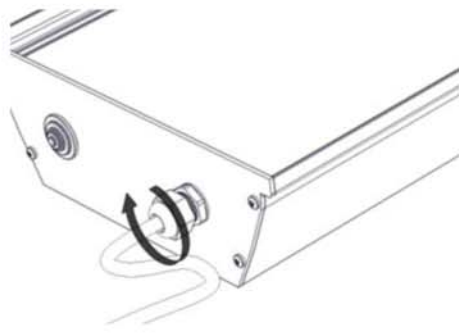

Xii

Xiii

E3

59004986 - 3Hr Emergency Battery NiMH 2.4v + 3.6v 4.0Ah

THORN

Hi Pak Pro LED Sensor IP20

[CZ] Montážní návod
 [DE] Montageanleitung
 [DK] Monteringsvejledning
 [EE] Paigaldusjuhend
 [FI] Asennusohje
 [FR] Notice de montage
 [HU] Szerelési útmutató
 [IT] Istruzioni di montaggio