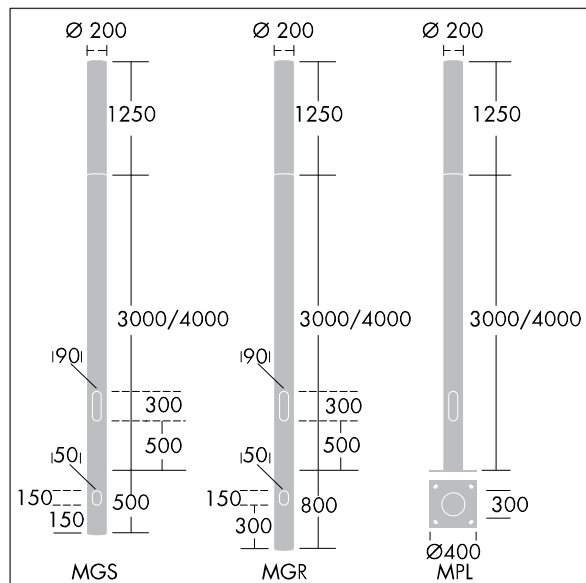

## Alumet Classic

Mast aus extrudiertem Aluminium, pulverbeschichtet in texturiertem silbergrau (ähnlich RAL9006) (ähnlich DB150 / RAL 9006) für Alumet Classic, geeignet zur Erdstückmontage.

Ø200 x 4000 mm über dem Boden

800 mm im Boden

Gewicht: 37,2 kg

TLG\_ALUM\_F\_P1.jpg

TLG\_ALUM\_M\_2LD1.wmf

Die mit \* gekennzeichneten Werte sind Bemessungswerte. Die Werte gelten, wenn nicht anders angegeben, für eine Umgebungstemperatur von 25°C.