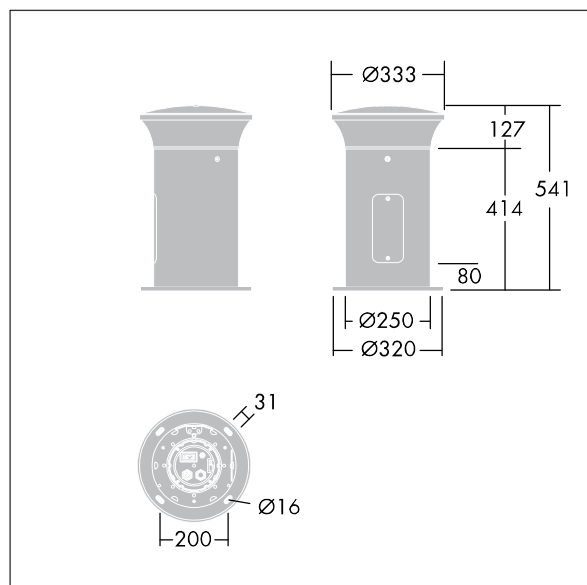

Flanschmontage: 4 x Ankerbolzen M14 (separat zu bestellen), Montageabstand: 200 mm

Abmessungen: 250 x 250 x 541 mm

Gesamtleistung: 11 W

Gewicht: 9 kg

TLG_ADLB_F_WIDE.jpg

TLG_ADLB_M_WIDE.wmf

Die mit * gekennzeichneten Werte sind Bemessungswerte. Thorn setzt bewährte und geprüfte Komponenten von führenden Lieferanten ein. Dennoch kann es bei einzelnen LEDs während ihrer Nennlebensdauer vereinzelt zu technologisch bedingten Ausfällen kommen. Laut internationalen Standards besteht für den Nominallichtstrom und die Anschlusslast eine Toleranz von $\pm 10\%$. Für die Farbtemperatur besteht eine Toleranz von ± 150 Kelvin des Nominalwerts. Die Werte gelten, wenn nicht anders angegeben, für eine Umgebungstemperatur von 25°C .