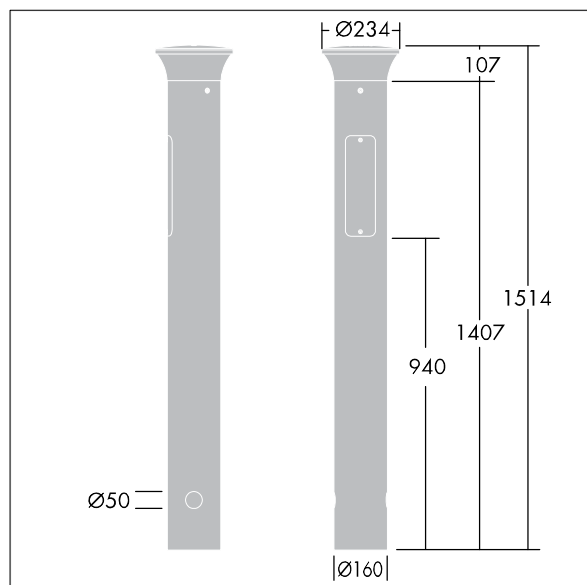

# Thor Pollerleuchte

THORN

96265413 THOR B S 10L25 MAS 730 RGB R/S CL2 MGR

IP66 IK10   T<sub>a</sub>25

## Thor Pollerleuchte

Elegante, vandalensichere Pollerleuchte, engstrahlend, radial symmetrisch, mit leistungsstarker Optik.

Elektronisches,: nicht dimmbares Betriebsgerät. IP66 Schutzklasse II. Mast und Sockel: Aluminium (EW AW 6060). Leuchtendach: Aluminiumdruckguss (EN AC 47100). Diffuser: Polycarbonat (PC) klar, UV-stabilisiert.

Vorschaltgerätebox: Polycarbonat (PC). Farbe von Leuchtgehäuse und Mast:

Aluminiumpulverbeschichtet THORN DUNKELGRAU, strukturiert (ähnlich DB 703/AKZO 900). Integrierter Bewegungsmelder zum Ein-/Ausschalten. Montagefertige, vorverdrahtete Leuchte. Verteilerbox ist erforderlich und separat zu bestellen. Inklusive LED-Modul mit 3000K.

Abmessungen: 160 x 160 x 1017 mm

Gesamtleistung: 11 W

Gewicht: 9,5 kg

TLG\_ADLB\_F\_SLIMPDB.jpg

TLG\_ADLB\_M\_SLIM\_MRG.wmf

Die mit \* gekennzeichneten Werte sind Bemessungswerte. Thorn setzt bewährte und geprüfte Komponenten von führenden Lieferanten ein. Dennoch kann es bei einzelnen LEDs während ihrer Nennlebensdauer vereinzelt zu technologisch bedingten Ausfällen kommen. Laut internationalen Standards besteht für den Nominallichtstrom und die Anschlusslast eine Toleranz von  $\pm 10\%$ . Für die Farbtemperatur besteht eine Toleranz von  $\pm 150$  Kelvin des Nominalwerts. Die Werte gelten, wenn nicht anders angegeben, für eine Umgebungstemperatur von  $25^{\circ}\text{C}$ .