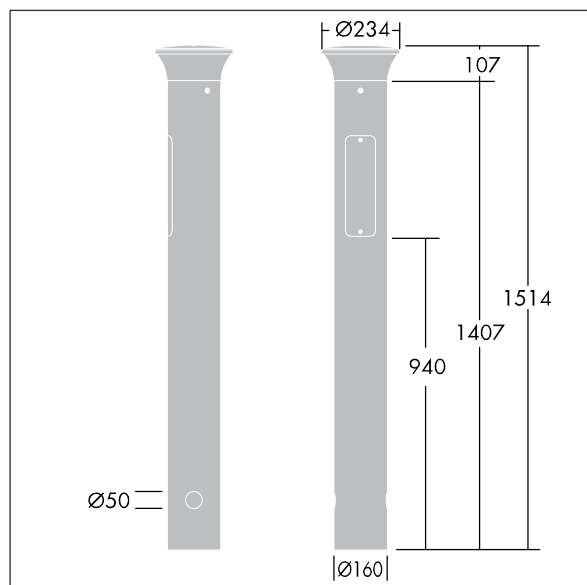

Thor Pollerleuchte

THORN

96265413 THOR B S 10L25 MAS 730 RGB R/S CL2 MGR

IP66 IK10   T_a25

Thor Pollerleuchte

Elegante, vandalensichere Pollerleuchte, engstrahlend, radial symmetrisch, mit leistungsstarker Optik.

Elektronisches,: nicht dimmbares Betriebsgerät. IP66 Schutzklasse II. Mast und Sockel: Aluminium (EW AW 6060). Leuchtendach: Aluminiumdruckguss (EN AC 47100). Diffuser: Polycarbonat (PC) klar, UV-stabilisiert.

Vorschaltgerätebox: Polycarbonat (PC). Farbe von Leuchtgehäuse und Mast:

Aluminiumpulverbeschichtet THORN DUNKELGRAU, strukturiert (ähnlich DB 703/AKZO 900). Integrierter Bewegungsmelder zum Ein-/Ausschalten. Montagefertige, vorverdrahtete Leuchte. Verteilerbox ist erforderlich und separat zu bestellen. Inklusive LED-Modul mit 3000K.

Abmessungen: 160 x 160 x 1017 mm

Gesamtleistung: 11 W

Gewicht: 9,5 kg

TLG_ADLB_F_SLIMPDB.jpg

TLG_ADLB_M_SLIM_MRG.wmf

Die mit * gekennzeichneten Werte sind Bemessungswerte. Thorn setzt bewährte und geprüfte Komponenten von führenden Lieferanten ein. Dennoch kann es bei einzelnen LEDs während ihrer Nennlebensdauer vereinzelt zu technologisch bedingten Ausfällen kommen. Laut internationalen Standards besteht für den Nominallichtstrom und die Anschlusslast eine Toleranz von $\pm 10\%$. Für die Farbtemperatur besteht eine Toleranz von ± 150 Kelvin des Nominalwerts. Die Werte gelten, wenn nicht anders angegeben, für eine Umgebungstemperatur von 25°C .