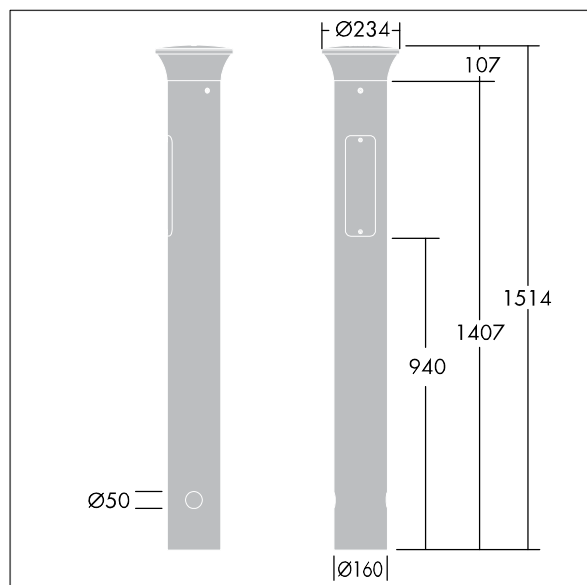

# THORN

96265413 THOR B S 10L25 MAS 730 RGB R/S CL2 MGR

IP66 IK10   T<sub>a</sub>25

## Thor Pollerleuchte

Elegante, vandalensichere Pollerleuchte, engstrahlend, radial symmetrisch, mit leistungsstarker Optik.  
Elektronisches,: nicht dimmbares Betriebsgerät. IP66 Schutzklasse II. Mast und Sockel: Aluminium (EW AW 6060). Leuchtendach: Aluminiumdruckguss (EN AC 47100). Diffuser: Polycarbonat (PC) klar, UV-stabilisiert. Vorschaltgerätebox: Polycarbonat (PC). Farbe von Leuchtgehäuse und Mast: Aluminiumpulverbeschichtet (ähnlich RAL 7043). Integrierter Bewegungsmelder zum Ein-/Ausschalten. Montagefertige, vorverdrahtete Leuchte. Verteilerbox ist erforderlich und separat zu bestellen. Inklusive LED-Modul mit 3000K.

Abmessungen: 160 x 160 x 1017 mm  
Gesamtleistung: 11 W  
Gewicht: 9,5 kg

TLG\_ADLB\_F\_SLIMPDB.jpg

TLG\_ADLB\_M\_SLIM\_MRG.wmf

Die mit \* gekennzeichneten Werte sind Bemessungswerte. Thorn setzt bewährte und geprüfte Komponenten von führenden Lieferanten ein. Dennoch kann es bei einzelnen LEDs während ihrer Nennlebensdauer vereinzelt zu technologisch bedingten Ausfällen kommen. Laut internationalen Standards besteht für den Nominallichtstrom und die Anschlusslast eine Toleranz von  $\pm 10\%$ . Für die Farbtemperatur besteht eine Toleranz von  $\pm 150$  Kelvin des Nominalwerts. Die Werte gelten, wenn nicht anders angegeben, für eine Umgebungstemperatur von  $25^{\circ}\text{C}$ .