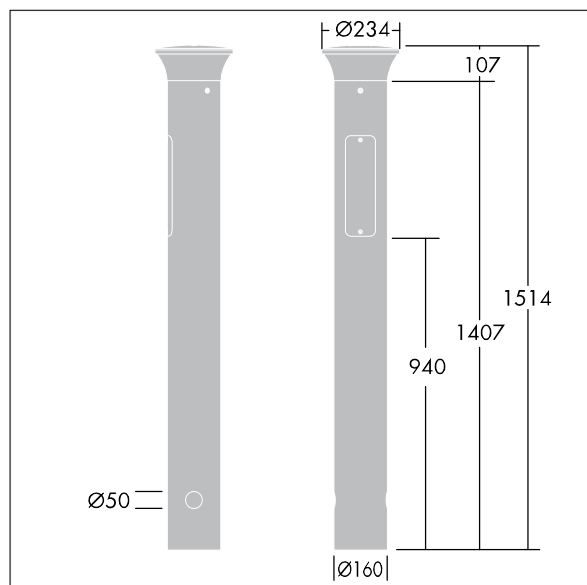

# Thor Pollerleuchte

THORN

96265413 THOR B S 10L25 MAS 730 RGB R/S CL2 MGR

IP66 IK10   T<sub>a</sub>25

## Thor Pollerleuchte

Elegante, vandalensichere Pollerleuchte, engstrahlend, radial symmetrisch, mit leistungsstarker Optik.

Elektronisches,: nicht dimmbares Betriebsgerät. IP66 Schutzklasse II. Mast und Sockel: Aluminium (EW AW 6060). Leuchtendach: Aluminiumdruckguss (EN AC 47100). Diffuser: Polycarbonat (PC) klar, UV-stabilisiert.

Abmessungen: 160 x 160 x 1017 mm

Gesamtleistung: 11 W

Gewicht: 9,5 kg

TLG\_ADLB\_F\_SLIMPDB.jpg

TLG\_ADLB\_M\_SLIM\_MRG.wmf

Die mit \* gekennzeichneten Werte sind Bemessungswerte. Thorn setzt bewährte und geprüfte Komponenten von führenden Lieferanten ein. Dennoch kann es bei einzelnen LEDs während ihrer Nennlebensdauer vereinzelt zu technologisch bedingten Ausfällen kommen. Laut internationalen Standards besteht für den Nominallichtstrom und die Anschlusslast eine Toleranz von  $\pm 10\%$ . Für die Farbtemperatur besteht eine Toleranz von  $\pm 150$  Kelvin des Nominalwerts. Die Werte gelten, wenn nicht anders angegeben, für eine Umgebungstemperatur von  $25^{\circ}\text{C}$ .