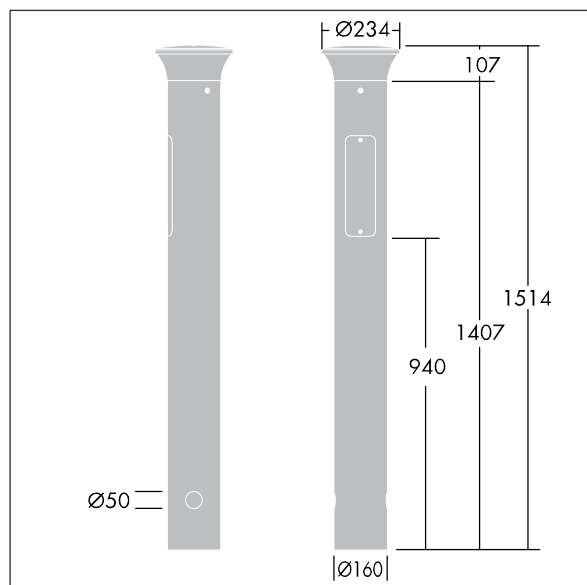

# Thor Pollerleuchte

THORN

96265413 THOR B S 10L25 MAS 730 RGB R/S CL2 MGR

IP66 IK10   T<sub>a</sub>25

## Thor Pollerleuchte

Elegante, vandalensichere Pollerleuchte, engstrahlend, radial symmetrisch, mit leistungsstarker Optik.

Elektronisches,: nicht dimmbares Betriebsgerät. IP66 Schutzklasse II. Mast und Sockel: Aluminium (EW AW 6060). Leuchtendach: Aluminiumdruckguss (EN AC 47100). Diffuser: Polycarbonat (PC) klar, UV-stabilisiert.

Abmessungen: 160 x 160 x 1017 mm

Gesamtleistung: 11 W

Gewicht: 9,5 kg

TLG\_ADLB\_F\_SLIMPDB.jpg

TLG\_ADLB\_M\_SLIM\_MRG.wmf

Die mit \* gekennzeichneten Werte sind Bemessungswerte. Thorn setzt bewährte und geprüfte Komponenten von führenden Lieferanten ein. Dennoch kann es bei einzelnen LEDs während ihrer Nennlebensdauer vereinzelt zu technologisch bedingten Ausfällen kommen. Laut internationalen Standards besteht für den Nominallichtstrom und die Anschlusslast eine Toleranz von  $\pm 10\%$ . Für die Farbtemperatur besteht eine Toleranz von  $\pm 150$  Kelvin des Nominalwerts. Die Werte gelten, wenn nicht anders angegeben, für eine Umgebungstemperatur von  $25^{\circ}\text{C}$ .