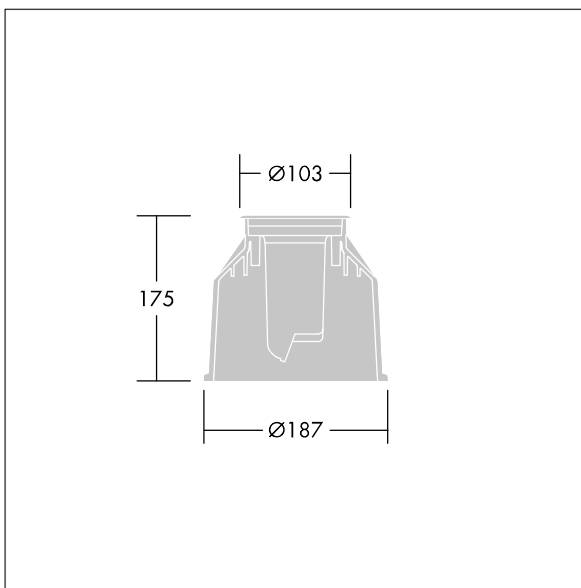

## Mica

Eine flache Mini-Bodeneinbauleuchte, rund. 1 LED(s) mit integriertem Treiber: 350mA. 24° Ausstrahlwinkel für überfahrbare Beleuchtung. Neigungsverstellung von  $\pm 15^\circ$ . Gehäuse: Aluminiumdruckguss mit Pulverbeschichtung. Abschlussrahmen: Aluminium, lackiert, 3 mm stark. Frontglas: gehärtetes Glas, halbmattiert, 10 mm stark, Oberflächentemperatur ist EN60598-2-13-konform. Vorverdrahtet mit 0,5m-Kabel. Einbautopf: Polypropylen. Schutzart IP67, Schutzklasse I. Maximale Auflast 3500 kg. Inklusive blauem LED

Abmessungen:  $\varnothing 113 \times 175$  mm  
 Gesamtleistung: 2,5 W  
 Leuchten Lichtstrom: 23 lm  
 Leuchten Lichtausbeute: 9 lm/W  
 Gewicht: 1,74 kg

TLG\_MICA\_F\_SSS1LEDALSF.jpg

TLG\_MICA\_M\_2015LDSLMSAL.wmf