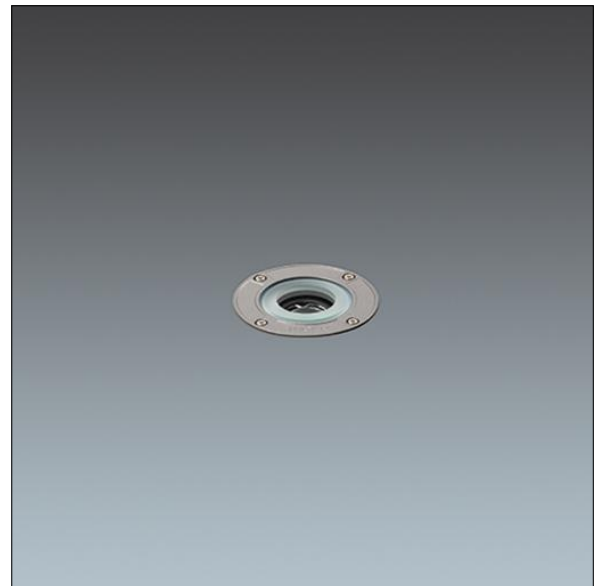

## Mica

Eine flache Mini-Bodeneinbauleuchte, rund. 1 LED(s) mit integriertem Treiber: 350mA. 24° Ausstrahlwinkel für überfahrbare Beleuchtung. Neigungsverstellung von  $\pm 15^\circ$ . Gehäuse: Aluminiumdruckguss mit Pulverbeschichtung. Abschlussrahmen: Aluminium, lackiert, 3 mm stark. Frontglas: gehärtetes Glas, halbmattiert, 10 mm stark, Oberflächentemperatur ist EN60598-2-13-konform. Vorverdrahtet mit 0,5m-Kabel. Einbautopf: Polypropylen. Schutzart IP67, Schutzklasse I. Maximale Auflast 3500 kg. Inklusive blauem LED

Die Installation von Mica und Mica Slim ist für Bereiche mit einer niedrigen Höchstgeschwindigkeit zulässig, wobei diese für Modelle mit Flachglas 30 km/h beträgt und für die mit gewölbtem Glas 20 km/h.

Abmessungen:  $\varnothing 113 \times 175$  mm  
 Gesamtleistung: 2,5 W  
 Leuchten Lichtstrom: 23 lm  
 Leuchten Lichtausbeute: 9 lm/W  
 Gewicht: 1,74 kg

TLG\_MICA\_F\_SSS1LEDALSF.jpg

TLG\_MICA\_M\_2015LDSLMSAL.wmf