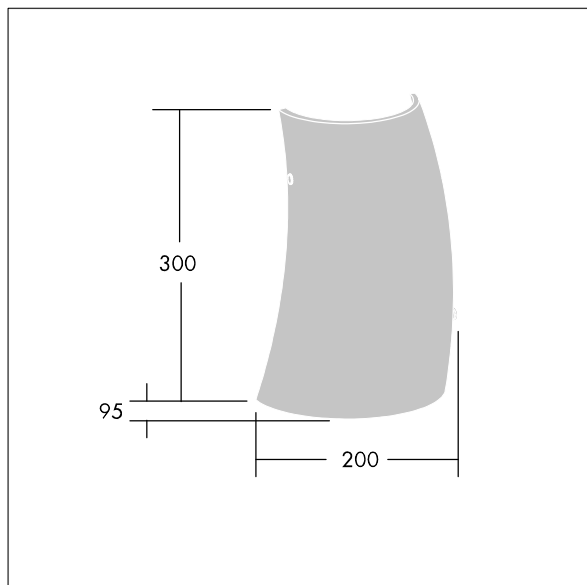

Lyric Deco

Eine stilvolle, geschwungene LED-Leuchte für Wand-Anbau, digital dimmbares DALI-Betriebsgerät. Schutzklasse I, IP20. Diffusor: Glas, opal. Inklusive LED-Modul mit 3000K.

Abmessungen: 200 x 95 x 300 mm

Gesamtleistung: 12,4 W

Leuchten Lichtstrom: 1550 lm

Leuchten Lichtausbeute: 125 lm/W

Gewicht: 1,4 kg

TLG_LYRD_F_WALLPDB.jpg

TLG_LYRD_M_DX_AP.wmf

Die mit * gekennzeichneten Werte sind Bemessungswerte. Thorn setzt bewährte und geprüfte Komponenten von führenden Lieferanten ein. Dennoch kann es bei einzelnen LEDs während ihrer Nennlebensdauer vereinzelt zu technologisch bedingten Ausfällen kommen. Laut internationalen Standards besteht für den Nominallichtstrom und die Anschlusslast eine Toleranz von $\pm 10\%$. Für die Farbtemperatur besteht eine Toleranz von ± 150 Kelvin des Nominalwerts. Die Werte gelten, wenn nicht anders angegeben, für eine Umgebungstemperatur von 25°C .