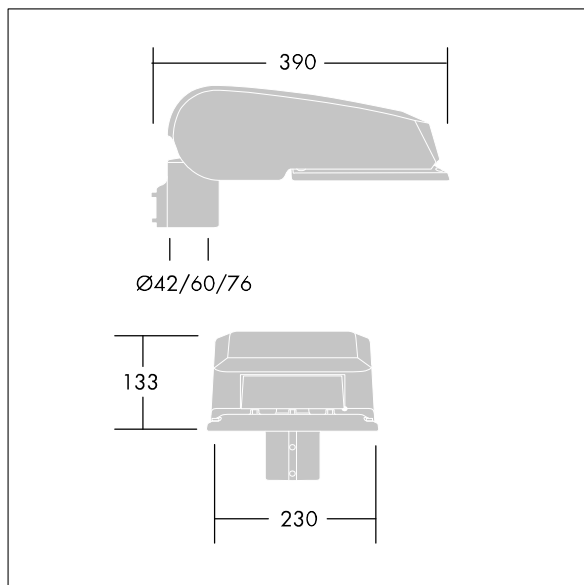

CiviTEQ

LED-Straßenleuchte, Mini, mit 36 LEDs, betrieben mit 500mA, Optik: Schmale Straße. LED-Konverter nicht dimmbares Betriebsgerät. Schutzklasse II, IP66, IK08. Gehäuse: Aluminiumdruckguss, THORN HELLGRAU, (ähnlich RAL 9006) pulverbeschichtet. Abdeckung: Glas, flach, gehärtet. Schrauben: Edelstahl, Ecolubric®-behandelt. Lieferung mit Mastadapter (Ø 60 mm), der zur Mastaufsatzmontage (0°/5°/10° Neigung) oder Mastansatzmontage (-20°/-15°/-10°/-5°/0° Neigung) verwendet werden kann. Ausgestattet mit Leistungsreduktionsschaltung, aktiviert 3 Std. vor und 5 Std. nach einer berechneten Mitternacht. Kann bei der Installation mit einem leicht zugänglichen internen Schalter bzw. Kabelklemme deaktiviert werden. Inklusive LED-Modul mit 4000K.

Abmessungen: 390 x 230 x 133 mm
 Gesamtleistung: 55 W
 Leuchten Lichtstrom: 7700 lm
 Leuchten Lichtausbeute: 140 lm/W
 Gewicht: 5,7 kg
 Windangriffsfläche: 0.077 m²

TLG_CTEQ_F_SMTP36LEDPDB.jpg

TLG_CETQ_M_S.wmf