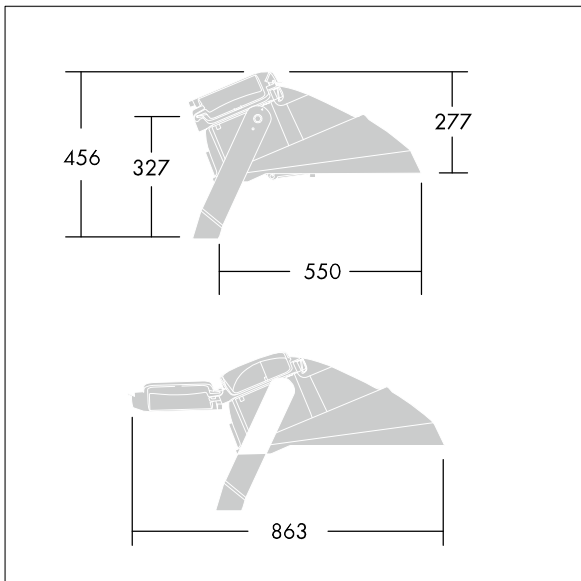

IP66 IK08  

Champion

Ein leistungsstarker Fluter, asymmetrisch, für 1 x 1000W HIT-DE Lampe. Vorschaltgerät: magnetisch. Schutzklasse I, IP66 Optik- und Gehäuse, IK08. Gehäuse: Aluminiumdruckguss, unlackiert. Abdeckung: Glas, 4 mm dick, flach, gehärtet. Leuchtenbefestigung mittels Bolzen durch mittige \varnothing 22mm Bohrung oder mit zwei Bolzen durch \varnothing 15mm Löcher mit 200mm Zentrierbohrungen. Kabelverschraubung für Kabeldurchmesser von \varnothing 7,5 - 13 mm. Ausrichtung mittels integrierter Visiereinrichtung. Ideal zur Beleuchtung von Sportfeldern und Stadien. Komplett mit Zündgerät. Geräteträger ist separat zu bestellen. Lampe ist separat zu bestellen.

Gesamtleistung: 1051 W
Abmessungen: 598 x 720 x 448 mm
Gewicht: 19,24 kg
Scx: 0.185 m²

TLG_CHMP_F_PDB.jpg

TLG_CHMP_M_U1.wmf