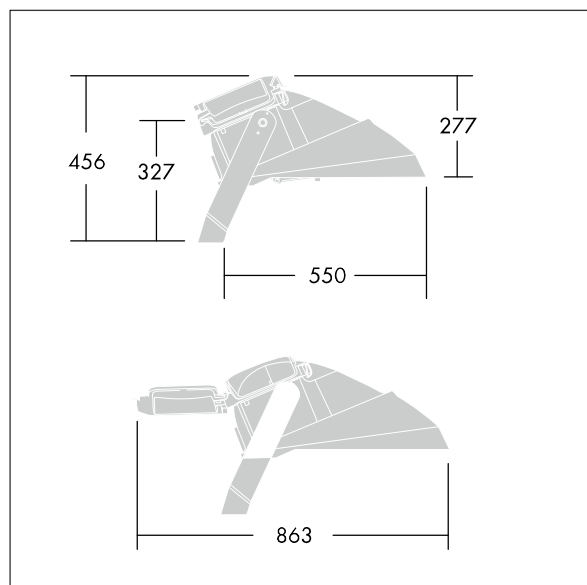

Champion

Ein leistungsstarker Fluter, asymmetrisch, für 1 x 1000W HIT-DE Lampe. Vorschaltgerät: magnetisch. Schutzklasse I, IP66 Optik- und Gehäuse, IK08. Gehäuse: Aluminiumdruckguss, unlackiert. Abdeckung: Glas, 4 mm dick, flach, gehärtet. Leuchtenbefestigung mittels Bolzen durch mittige \varnothing 22mm Bohrung oder mit zwei Bolzen durch \varnothing 15mm Löcher mit 200mm Zentrierbohrungen. Kabelverschraubung für Kabeldurchmesser von \varnothing 7,5 - 13 mm. Ausrichtung mittels integrierter Visiereinrichtung. Ideal zur Beleuchtung von Sportfeldern und Stadien. Komplett mit Zündgerät. Geräteträger ist separat zu bestellen. Lampe ist separat zu bestellen.

Gesamtleistung: 1051 W
Abmessungen: 598 x 720 x 448 mm
Gewicht: 19,24 kg
Scx: 0.185 m²

TLG_CHMP_F_PDB.jpg

TLG_CHMP_M_U1.wmf