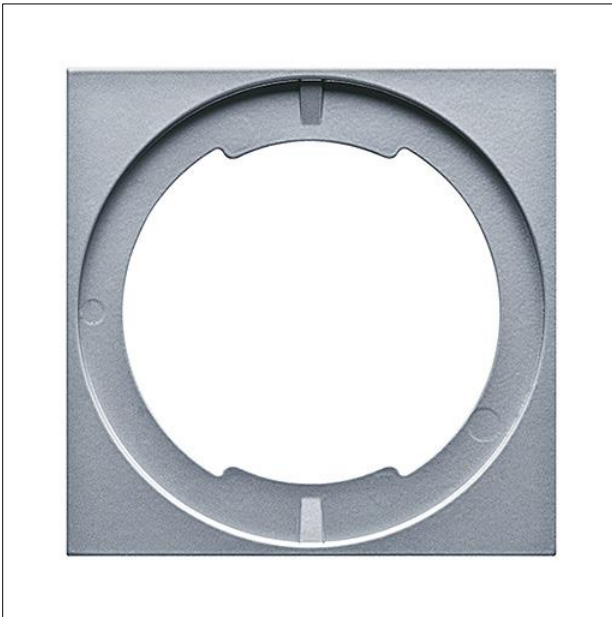

## Abdeckrahmen

Abdeckrahmen zur Montage auf RESCLITE und VOYAGER Star Einbauleuchten; in Kombination mit der RESCLITE PRO Wandeinbau-Variante (MRWR) auch geeignet zum Einbau in den quadratischen Wandausschnitt von RESCLITE C Wandeinbauleuchten; Aluminiumdruckguss; Abmessungen: 90 x 90 x 4 mm; silber