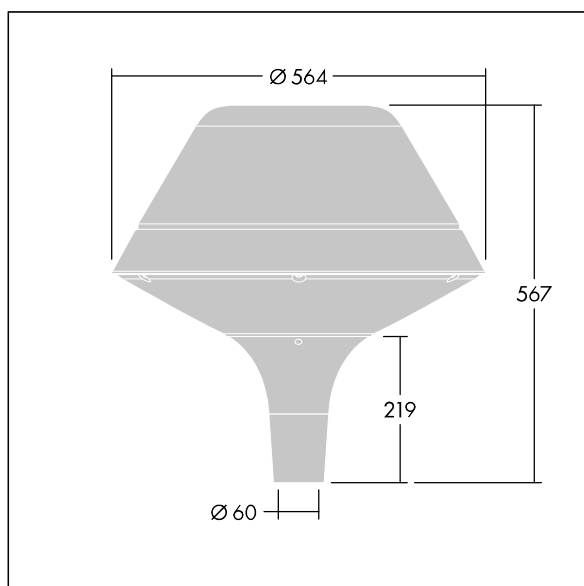

Plurio

Plurio Direkt: Eine dekorative LED-Leuchte zur Mastaufsatzmontage. Lichtverteilung: radial symmetrisch. LED-Treiber mit 18 LEDs, betrieben bei 700mA. Schutzklasse II, IP66, IK08. Sockel: Aluminium, gegossen, pulverbeschichtet in silbergrau. Leuchtengehäuse: Originalform, Aluminium, texturiert in silbergrau. Diffusor: Polycarbonat (PC), klar, UV-stabilisiert, mit Blendschutzprismen. Direkte, auf der Linse basierende Optik mit internem Reflektor. Ausgestattet mit 50% Leistungsreduktionsschaltung, aktiviert 3 Std. vor und 5 Std. nach einer berechneten Mitternacht. Kann bei der Installation mit einem leicht zugänglichen internen Schalter bzw. Kabel-Klemme deaktiviert werden. Inklusive LED-Modul mit 4000K. Mastaufsatzmontage auf Ø60mm Mastzopf

Streulichtemissionen von unter 1 %.

Abmessungen: Ø564 x 567 mm

Leuchten Leistung: 38,9 W

Leuchten Lichtstrom: 5001 lm

Leuchten Lichtausbeute: 129 lm/W

Gewicht: 9,5 kg

Windangriffsfläche: 0.199 m²

TLG_PLRL_F_DOC_GY.jpg