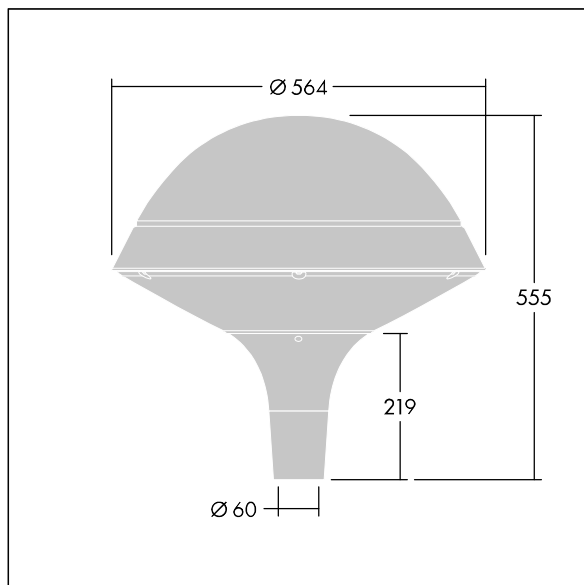

### Plurio

Plurio Direkt: Eine dekorative LED-Leuchte zur Mastaufsatzmontage. Lichtverteilung: radial symmetrisch. LED-Treiber mit 18 LEDs, betrieben bei 1,05A. Schutzklasse I, IP66, IK08. Sockel: Aluminium, gegossen, pulverbeschichtet in silbergrau. Leuchtengehäuse: rundform, Aluminium, texturiert in silbergrau. Diffusor: Polycarbonat (PC), klar, UV-stabilisiert, mit Blendschutzprismen. Direkte, auf der Linse basierende Optik mit internem Reflektor. Ausgestattet mit 50% Leistungsreduktionsschaltung, aktiviert 3 Std. vor und 5 Std. nach einer berechneten Mitternacht. Kann bei der Installation mit einem leicht zugänglichen internen Schalter bzw. Kabel-Klemme deaktiviert werden. Inklusive LED-Modul mit 4000K. Mastaufsatzmontage auf Ø60mm Mastzopf

Streulichtemissionen von unter 1 %.

Abmessungen: Ø564 x 555 mm

Leuchten Leistung: 59,6 W

Leuchten Lichtstrom: 7034 lm

Leuchten Lichtausbeute: 118 lm/W

Gewicht: 9,5 kg

Windangriffsfläche: 0.191 m<sup>2</sup>

TLG\_PLRL\_F\_DRC\_GY.jpg

TLG\_PLRL\_M\_DRC\_T60.wmf

Dieses Produkt enthält eine Lichtquelle der Energieeffizienzklasse D.

Die mit \* gekennzeichneten Werte sind Bemessungswerte. Thorn setzt bewährte und geprüfte Komponenten von führenden Lieferanten ein. Dennoch kann es bei einzelnen LEDs während ihrer Nennlebensdauer vereinzelt zu technologisch bedingten Ausfällen kommen. Laut internationalen Standards besteht für den Nominallichtstrom und die Anschlusslast eine Toleranz von  $\pm 10\%$ . Die Werte gelten, wenn nicht anders angegeben, für eine Umgebungstemperatur von 25°C.