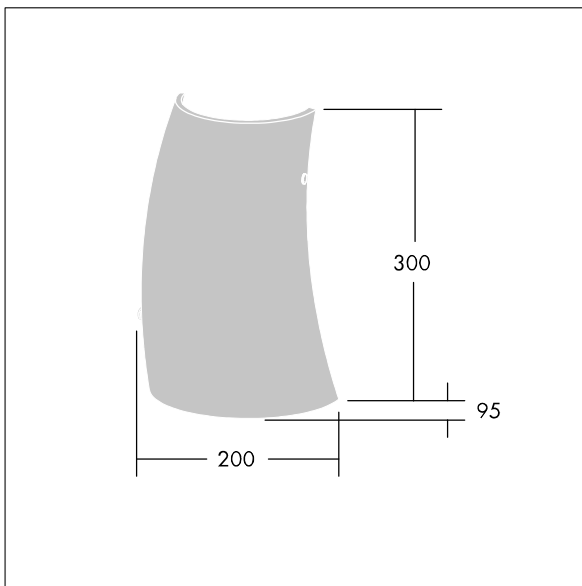

## 96642920 LYRIC DECO LED1550-830 HFI-X MWA-L OP

Eine stilvolle, geschwungene LED-Leuchte für Wand-Anbau, digital dimmbares DALI-Betriebsgerät. Schutzklasse I, IP20. Diffusor: Glas, opal. Inklusive LED-Modul mit 3000 K

Abmessungen: 200 x 95 x 300 mm  
 Leuchten Leistung: 12,4 W  
 Leuchten Lichtstrom: 1550 lm  
 Leuchten Lichtausbeute: 125 lm/W  
 Gewicht: 1,4 kg

TLG\_LYRD\_F\_WALLPDB.jpg

TLG\_LYRD\_M\_DX\_AP02.wmf

Dieses Produkt enthält eine Lichtquelle der Energieeffizienzklasse C.