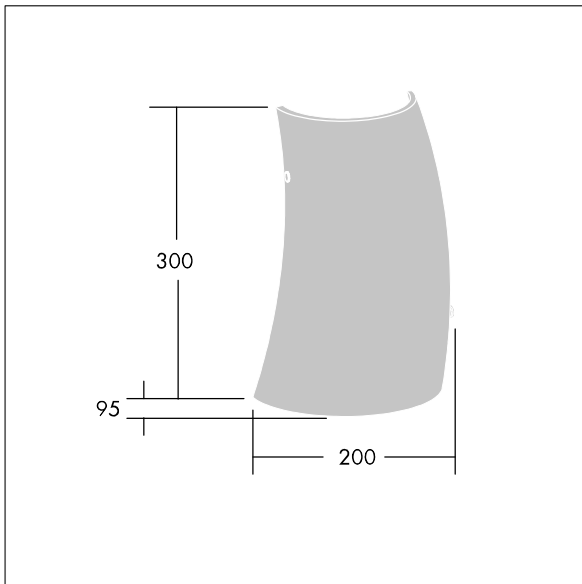

96642921 LYRIC DECO LED1550-840 HFI-X MWA-R OP

Eine stilvolle, geschwungene LED-Leuchte für Wand-Anbau, digital dimmbares DALI-Betriebsgerät. Schutzklasse I, IP20. Diffusor: Glas, opal. Inklusive LED-Modul mit 4000K

Abmessungen: 200 x 95 x 300 mm
 Leuchten Leistung: 12,4 W
 Leuchten Lichtstrom: 1550 lm
 Leuchten Lichtausbeute: 125 lm/W
 Gewicht: 1,4 kg

TLG_LYRD_F_WALLPDB.jpg

TLG_LYRD_M_DX_AP.wmf

Dieses Produkt enthält eine Lichtquelle der Energieeffizienzklasse C.