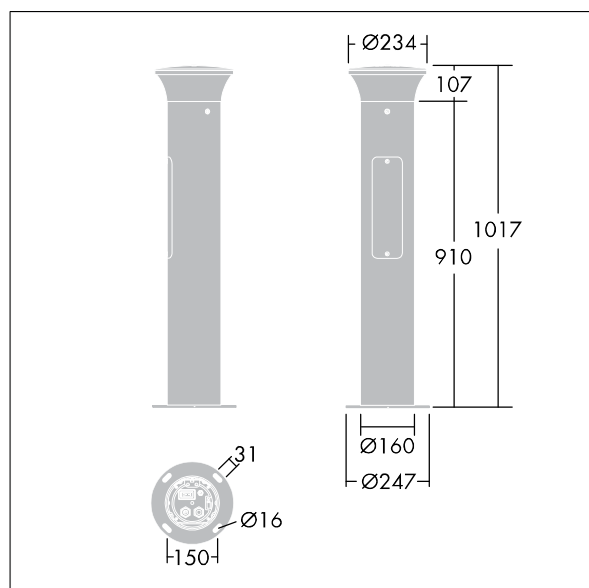

Thor Pollerleuchte

THORN

96273283 TR B S 10L35 BPSW 740 RGB ASY CL2 MPL

ISO 9223 C5	IP66	IK10						T _a 25
----------------	------	------	--	--	--	--	--	-------------------

Thor Pollerleuchte

Elegante, vandalensichere Pollerleuchte, engstrahlend, asymmetrisch, mit leistungsstarker Optik. Elektronisches, nicht dimmbares Betriebsgerät. IP66 Schutzklasse II. Mast und Sockel: Aluminium (EW AW 6060). Leuchtdach: Aluminiumdruckguss (EN AC 44300). Diffuser: Polycarbonat (PC) klar, UV-stabilisiert. Vorschaltgerätebox: Polycarbonat (PC). Farbe von Leuchtengehäuse und Mast: Aluminiumpulverbeschichtet THORN DUNKELGRAU, strukturiert (ähnlich DB 703/AKZO 900). RGB: Wahl der Farbe des dekorativen LED-Bandes im Leuchtenkopf, einfach durch Revisionsklappe. Ausgestattet mit 50% Leistungsreduktionsschaltung, aktiviert 3 Std. vor und 5 Std. nach einer berechneten Mitternacht. Kann bei der Installation mit einem leicht zugänglichen internen Schalter bzw. Kabelklemme deaktiviert werden. Montagefertige, vorverdrahtete Leuchte. Kabelübergangskasten ist erforderlich und separat zu bestellen.

Flanschmontage: 4 x Ankerbolzen M14 (separat zu bestellen), Montageabstand: 150mm

Abmessungen: 160 x 160 x 1017 mm

Leuchten Leistung: 11,8 W

Gewicht: 7,7 kg

TLG_ADLB_F_SLIMG.jpg

TLG_ADLB_M_SLIM.wmf

Dieses Produkt enthält eine Lichtquelle der Energieeffizienzklasse D.

Die mit * gekennzeichneten Werte sind Bemessungswerte. Thorn setzt bewährte und geprüfte Komponenten von führenden Lieferanten ein. Dennoch kann es bei einzelnen LEDs während ihrer Nennlebensdauer vereinzelt zu technologisch bedingten Ausfällen kommen. Laut internationalen Standards besteht für den Nominallichtstrom und die Anschlusslast eine Toleranz von $\pm 10\%$. Die Werte gelten, wenn nicht anders angegeben, für eine Umgebungstemperatur von 25°C.