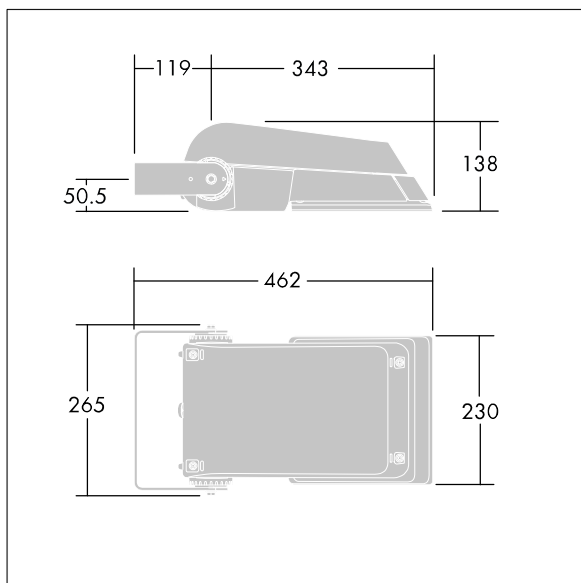

Areaflood Pro

THORN

96644762 AFP S 24L70-740 A6 HFX CL2 GY

Areaflood Pro

Kompakter, leichter LED-Universalflutlichtstrahler für flächige Beleuchtung. Gehäuse: Mini. Vorschaltgerät: LED-Konverter konfiguriert für DALI-Steuerung über zusätzliche Kabel, für 24 LEDs bei 700mA. Lichtverteilung: asymmetrisch 60°. IP66, IK08, Schutzklasse II. Gehäuse: Aluminium (EN AC-44300)druckguss, pulverbeschichtet in THORN HELLGRAU, strukturiert (ähnlich RAL 9006 / AKZO 150).. Abdeckung: Glas, gehärtet, 4mm stark. Umlegbarer Befestigungsbügel enthalten. Inklusive LED-Modul mit 4000K.

Abmessungen: 462 x 265 x 139 mm
Leuchten Leistung: 52 W
Leuchten Lichtstrom: 7748 lm
Leuchten Lichtausbeute: 149 lm/W
Gewicht: 6,2 kg
Windangriffsfläche: 0.05 m²

TLG_AFLP_F_SMALLPDB.jpg

TLG_AFLP_M_SML.wmf