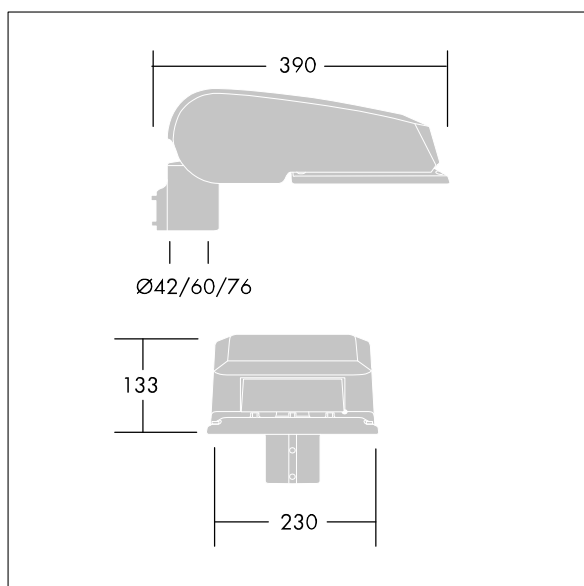

## CiviTEQ

LED-Straßenleuchte, Mini, mit 12 LEDs, betrieben mit 350mA, Optik: Schmale Straße. Elektronisches, nicht dimmbares Betriebsgerät. Schutzklasse II, IP66, IK08. Gehäuse: Aluminium (EN AC-44300)druckguss, THORN DUNKELGRAU, strukturiert, (ähnlich DB 703 / AKZO 900) pulverbeschichtet. Abdeckung: Glas, flach, gehärtet. Weißer Rahmen um die LED Platine Schrauben: Edelstahl, Ecolubric®-behandelt. Lieferung mit Mastadapter (Ø 76 mm), der zur Mastaufsatzmontage (0°/5°/10° Neigung) oder Mastansatzmontage (-20°/-15°/-10°/-5°/0° Neigung) verwendet werden kann. Ausgestattet mit 50% Leistungsreduktionsschaltung, aktiviert 3 Std. vor und 5 Std. nach einer berechneten Mitternacht. Kann bei der Installation mit einem leicht zugänglichen internen Schalter bzw. Kabelklemme deaktiviert werden. Inklusive LED-Modul mit 4000K Überspannungsschutz: 10 kV Einzelimpuls Gleichtakt und 8 kV Multipuls Gleichtakt und 6 kV Multipuls Differentialtakt. Falls permanent ein DALI-System angeschlossen ist: 6 kV Multipuls Gleich- und Differentialtakt.

TLG\_CTEQ\_F\_SMTP76ANTPDB.jpg

Abmessungen: 390 x 230 x 133 mm  
 Leuchten Leistung: 13,8 W  
 Leuchten Lichtstrom: 2176 lm  
 Leuchten Lichtausbeute: 158 lm/W  
 Gewicht: 6,2 kg  
 Windangriffsfläche: 0.077 m<sup>2</sup>