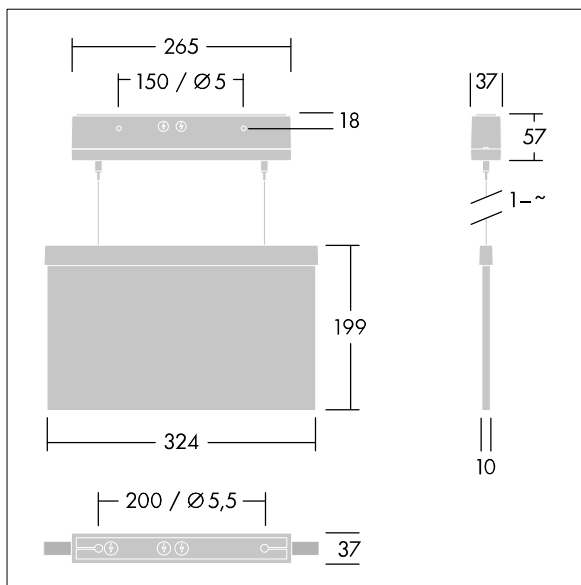

Voyager Style

THORN

96222370 VOYAGER STYLE 150 MS-WF15 ECS SM-S WH

IP40 IK03  T_a-10
+40

Voyager Style

Ultra schlanke LED-Fluchtwegeleuchte zur Pendel-, Wand- oder Deckenmontage; Deckeneinbaumontage möglich mit optionalem Rahmen zum Deckeneinbau; Leuchte für zentrale Notlichtversorgung zur Einzelüberwachung der Leuchte über Powerline am CPS-System, einstellbarer Notlichtlevel; Bereitschafts- und Dauerschaltung über das Zentralbatteriesystem einstellbar; Gehäuse aus Polycarbonat (PC), weiß; einfache Leuchtenmontage; schnell einbaubare Anschlussklemme, Durchgangsverdrahtung möglich mit bis zu 2,5 mm²; inklusive montierbare ISO 7010-Richtungszeichen (links, rechts, aufwärts, abwärts und leer), sichtbar aus einer Maximaldistanz von 30 m; Montage der Richtungszeichen mit unauffälligem Stift; keinerlei Wartung dank LED-Technologie; Betriebslebensdauer von 50.000 Std. bei konstantem Lichtstrom; einheitliche Rückbeleuchtung der Piktogramme; Leuchtdichte > 500 cd/m² in der Weißregion; Stromversorgung: 220/240 V AC; Leuchten Leistung: 6,7 W; Schutzgrad: IP40, Schutzklasse: Schutzklasse II; Schlagfestigkeit: Schlagfestigkeit: IK03; Abmessungen: 265 x 37 x 57 mm; Gewicht: 1,39 kg

TLG_VYST_F_150MSWF.jpg

TLG_VYST_M_150MC.wmf

Die mit * gekennzeichneten Werte sind Bemessungswerte. Die Werte gelten, wenn nicht anders angegeben, für eine Umgebungstemperatur von 25°C.

Die Produkte von Thorn Lighting unterliegen einer kontinuierlichen Weiterentwicklung. Wir behalten uns vor, ohne weitere Publikation technische oder formale Änderungen an unseren Produkten vorzunehmen.