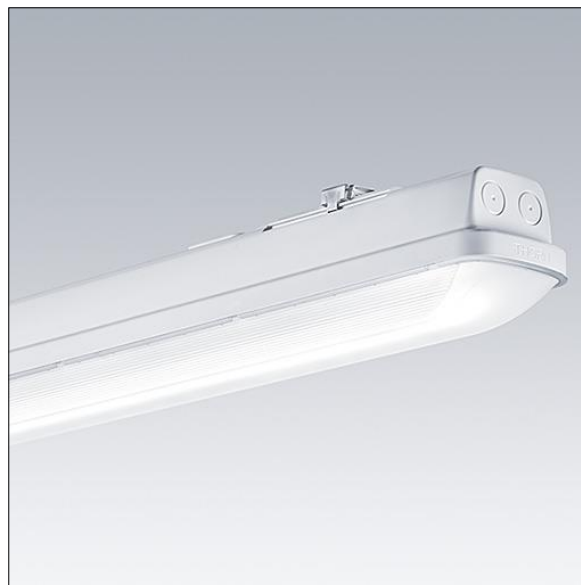

## Aquaforce Pro

Luminaire LED IP66, résistant à la poussière et à l'humidité. Gradable DALI/DSI gradable DALI Luminaire alimenté par batterie individuelle pour 3 h d'autonomie en régime permanent ou non permanent, test effectué automatiquement (Autotest) par le luminaire, surveillance centralisée DALI en option, affichage de l'état du luminaire via la LED d'état. Avec distribution lumineuse extensif. Classe électrique I. Corps : Polycarbonate (PC) gris clair. Diffuseur : Polycarbonate (PC) opale haute transmission avec prismes de réfraction. Mécanisme breveté, EasyClick, pour la fixation du diffuseur sans clips. Installation en plafonnier ou en suspension. Supports à fixation rapide fournis pour une installation en plafonnier. Convient pour installation au plafond ou au mur (verticalement et horizontalement). Kits de fixation pour suspension par conduit, chaîne et caténaire disponibles en accessoires. Température ambiante : 0°C à +25°C. Livré avec LED 4 000 K..

Dimensions : 1600 x 92 x 90 mm  
Puissance du luminaire: 47,9 W  
Flux lumineux du luminaire: 6370 lm  
Efficacité lumineuse du luminaire: 133 lm/W  
Poids : 2,5 kg

TLG\_AQUP\_F\_PDB\_1600WD.jpg

TLG\_AQUP\_M\_LD1.wmf