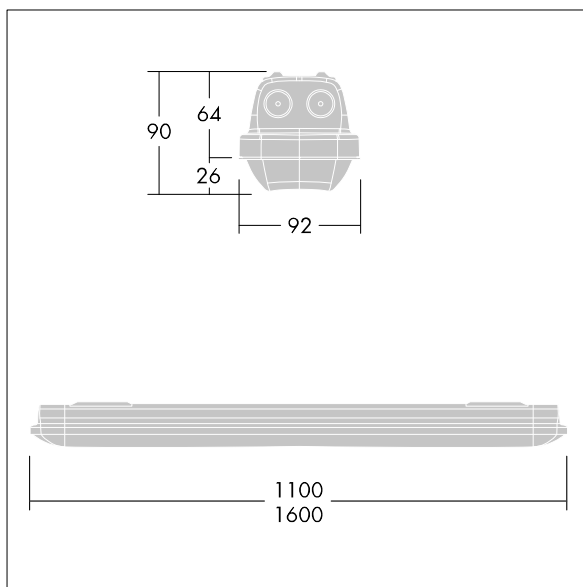

Aquaforce Pro

THORN

96631026 AQFPRO L LED8000-840 PC MB HFI QC5

Aquaforce Pro

Eine gegenüber Staub und Feuchtigkeit resistente LED-Leuchte, IP66. DALI-/DSI-dimmbar DALI-dimmbar. Lichtverteilung: mittelbreitstrahlend. Schutzklasse I. Leuchtgehäuse: Polycarbonat (PC), lichtgrau. Diffusor: Polycarbonat (PC), opal, mit hoher Transmission und Refraktionsprismen. Patentierter EasyClick-Mechanismus für clip-lose Montage des Diffusors. Zur Aufputz- oder Hängemontage. Schnellbefestigungen für die Anbaumontage im Lieferumfang. Zur Decken- oder Wandmontage geeignet (sowohl vertikal als auch horizontal). Sets zur Ketten-, Spannseil- oder Tragschienenmontage sind als Zubehör erhältlich. Geeignet zur Durchgangsverdrahtung mit H05VV- oder NYM-Kabel (10 A). Mit Quick-fit elektr. Anschluss Umgebungstemperatur: -20°C bis +30°C. Inklusive LED-Modul mit 4000K..

Abmessungen: 1600 x 92 x 90 mm
Leuchten Leistung: 55,5 W
Leuchten Lichtstrom: 7960 lm
Leuchten Lichtausbeute: 143 lm/W
Gewicht: 2,13 kg

TLG_AQUP_F_PDB_QC.jpg

TLG_AQUP_M_LD1.wmf

Die mit * gekennzeichneten Werte sind Bemessungswerte. Thorn setzt bewährte und geprüfte Komponenten von führenden Lieferanten ein. Dennoch kann es bei einzelnen LEDs während ihrer Nennlebensdauer vereinzelt zu technologisch bedingten Ausfällen kommen. Laut internationalen Standards besteht für den Nominallichtstrom und die Anschlusslast eine Toleranz von $\pm 10\%$. Die Werte gelten, wenn nicht anders angegeben, für eine Umgebungstemperatur von 25°C.