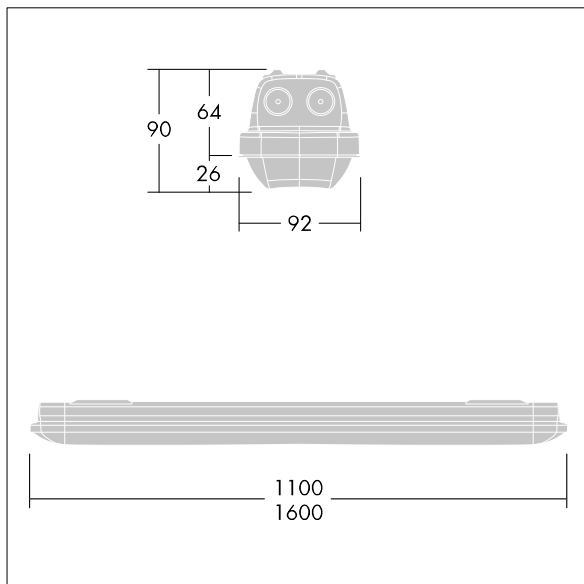

Abmessungen: 1600 x 92 x 90 mm  
Leuchten Leistung: 28,7 W  
Leuchten Lichtstrom: 4350 lm  
Leuchten Lichtausbeute: 152 lm/W  
Gewicht: 2,14 kg

TLG\_AQUP\_F\_PDB\_1600WD.jpg

TLG\_AQUP\_M\_LD1.wmf

Die mit \* gekennzeichneten Werte sind Bemessungswerte. Thorn setzt bewährte und geprüfte Komponenten von führenden Lieferanten ein. Dennoch kann es bei einzelnen LEDs während ihrer Nennlebensdauer vereinzelt zu technologisch bedingten Ausfällen kommen. Laut internationalen Standards besteht für den Nominallichtstrom und die Anschlusslast eine Toleranz von  $\pm 10\%$ . Die Werte gelten, wenn nicht anders angegeben, für eine Umgebungstemperatur von 25°C.