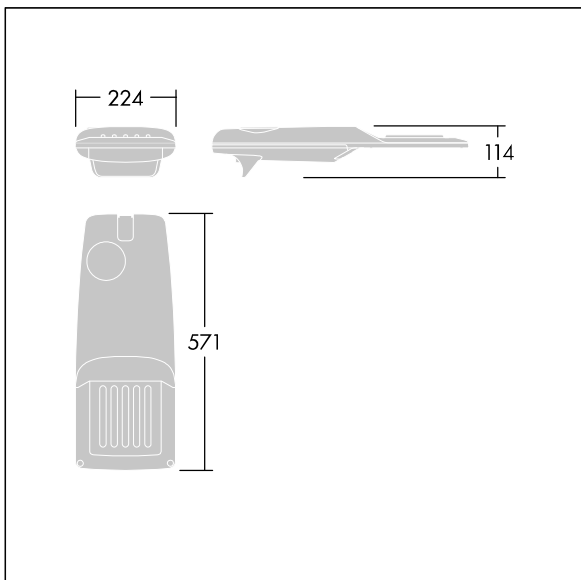

Isaro Pro

THORN

96275924 IP 24L35-740 EWR M BS 3550 CL2 M76 ANT

Isaro Pro

Eine hochmoderne LED-Straßenleuchte (Mini) mit 24 LEDs, betrieben mit 350mA. Optik: Extrem breite Straße. Programmierbar LED-Treiber. Schutzklasse II, IP66, IK09. Gehäuse: druckguss Aluminium (EN AC-44300), THORN DUNKELGRAU, strukturiert, (ähnlich DB 703 / AKZO 900) pulverbeschichtet, texturiert. Mastadapter: druckguss Aluminium (EN AC-44300), THORN DUNKELGRAU, strukturiert, (ähnlich DB 703 / AKZO 900) pulverbeschichtet, . Abdeckung: Glas, 5 mm dick. Befestigungen: Edelstahl. Lieferung mit Mastadapter (Ø 60 mm), der zur Mastaufsatzmontage (0°/5°/10° Neigung) oder Mastansatzmontage (-20°/-15°/-10°/-5°/0° Neigung) verwendet werden kann. Ausgestattet mit 50% Leistungsreduktionsschaltung, aktiviert 3 Std. vor und 5 Std. nach einer berechneten Mitternacht. Kann bei der Installation mit einem leicht zugänglichen internen Schalter bzw. Kabelklemme deaktiviert werden. Inklusive LED-Modul mit 4000K. Überspannungsschutz: 10 kV Einzelimpuls Gleichtakt und 8 kV Multipuls Gleichtakt und 6 kV Multipuls Differentialtakt. Falls permanent ein DALI-System angeschlossen ist: 6 kV Multipuls Gleich- und Differentialtakt.

TLG_ISRP_F_PDB_ANT.jpg

Abmessungen: 571 x 224 x 114 mm
Leuchten Leistung: 25,7 W
Leuchten Lichtstrom: 4197 lm
Leuchten Lichtausbeute: 163 lm/W
Gewicht: 5,53 kg
Windangriffsfläche: 0.05 m²

TLG_ISRP_M_LD1.wmf