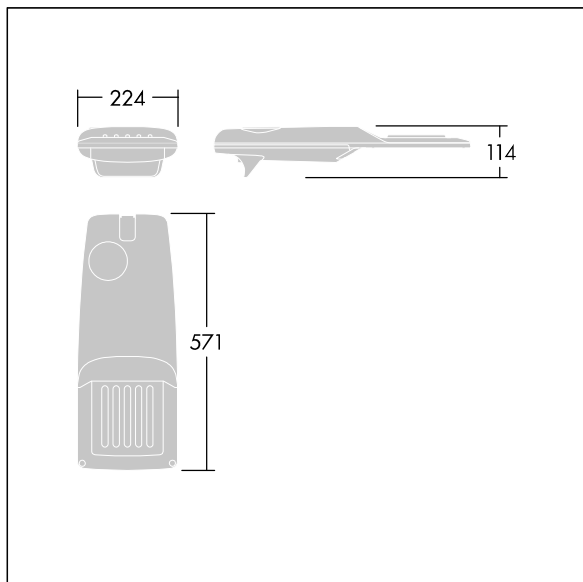

Isaro Pro

THORN

96275924 IP 24L35-740 EWR M BS 3550 CL2 M76 ANT

Isaro Pro

Eine hochmoderne LED-Straßenleuchte (Mini) mit 24 LEDs, betrieben mit 350mA. Optik: Extrem breite Straße. Programmierbar LED-Treiber. Schutzklasse II, IP66, IK09. Gehäuse: druckguss Aluminium (EN AC-44300), THORN DUNKELGRAU, strukturiert, (ähnlich DB 703 / AKZO 900) pulverbeschichtet, texturiert. Mastadapter: druckguss Aluminium (EN AC-44300), THORN DUNKELGRAU, strukturiert, (ähnlich DB 703 / AKZO 900) pulverbeschichtet, . Abdeckung: Glas, 5 mm dick. Befestigungen: Edelstahl. Lieferung mit Mastadapter (Ø 60 mm), der zur Mastaufsatzmontage (0°/5°/10° Neigung) oder Mastansatzmontage (-20°/-15°/-10°/-5°/0° Neigung) verwendet werden kann. Ausgestattet mit 50% Leistungsreduktionsschaltung, aktiviert 3 Std. vor und 5 Std. nach einer berechneten Mitternacht. Kann bei der Installation mit einem leicht zugänglichen internen Schalter bzw. Kabelklemme deaktiviert werden. Inklusive LED-Modul mit 4000K. Überspannungsschutz: 10 kV Einzelimpuls Gleichtakt und 8 kV Multipuls Gleichtakt und 6 kV Multipuls Differentialtakt. Falls permanent ein DALI-System angeschlossen ist: 6 kV Multipuls Gleich- und Differentialtakt.

TLG_ISRP_F_PDB_ANT.jpg

Abmessungen: 571 x 224 x 114 mm
Leuchten Leistung: 25,7 W
Leuchten Lichtstrom: 4197 lm
Leuchten Lichtausbeute: 163 lm/W
Gewicht: 5,53 kg
Windangriffsfläche: 0.05 m²

TLG_ISRP_M_LD1.wmf