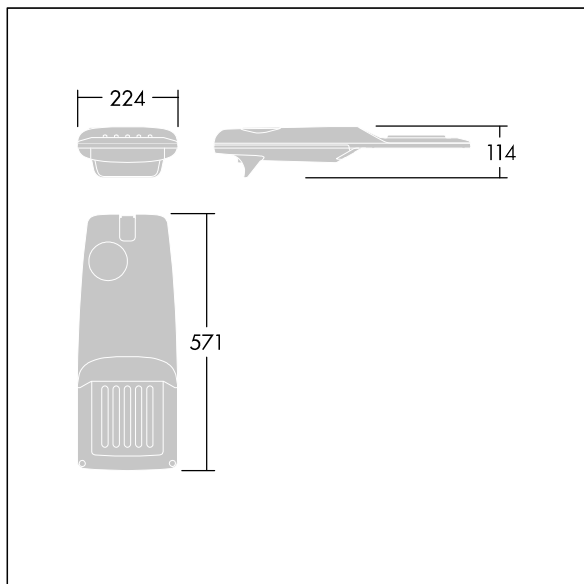

Isaro Pro

THORN

96275974 IP 12L35-740 WR M BS 3550 CL2 T76F ->

Isaro Pro

Eine hochmoderne LED-Straßenleuchte (Mini) mit 12 LEDs, betrieben mit 350mA. Optik: Breite Straße. Programmierbar LED-Treiber. Schutzklasse II, IP66, IK09. Gehäuse: druckguss Aluminium (EN AC-44300), THORN DUNKELGRAU, strukturiert, (ähnlich DB 703 / AKZO 900) pulverbeschichtet, texturiert. Mastadapter: druckguss Aluminium (EN AC-44300), THORN DUNKELGRAU, strukturiert, (ähnlich DB 703 / AKZO 900) pulverbeschichtet, . Abdeckung: Glas, 5 mm dick. Befestigungen: Edelstahl. Lieferung komplett mit vormontiertem Mastadapter (Ø 76 mm) für Mastaufsatzmontage, 5° Neigung. Ausgestattet mit 50% Leistungsreduktionsschaltung, aktiviert 3 Std. vor und 5 Std. nach einer berechneten Mitternacht. Kann bei der Installation mit einem leicht zugänglichen internen Schalter bzw. Kabel-Klemme deaktiviert werden. Mit 6m Kabel vorverdrahtet. Inklusive LED-Modul mit 4000K. Überspannungsschutz: 10 kV Einzelimpuls Gleichtakt und 8 kV Multipuls Gleichtakt und 6 kV Multipuls Differentialtakt. Falls permanent ein DALI-System angeschlossen ist: 6 kV Multipuls Gleich- und Differentialtakt.

TLG_ISRP_F_PDB_ANT.jpg

Abmessungen: 571 x 224 x 114 mm
Leuchten Leistung: 13,2 W
Leuchten Lichtstrom: 2148 lm
Leuchten Lichtausbeute: 163 lm/W
Gewicht: 6,24 kg
Windangriffsfläche: 0.05 m²

TLG_ISRP_M_LD1.wmf