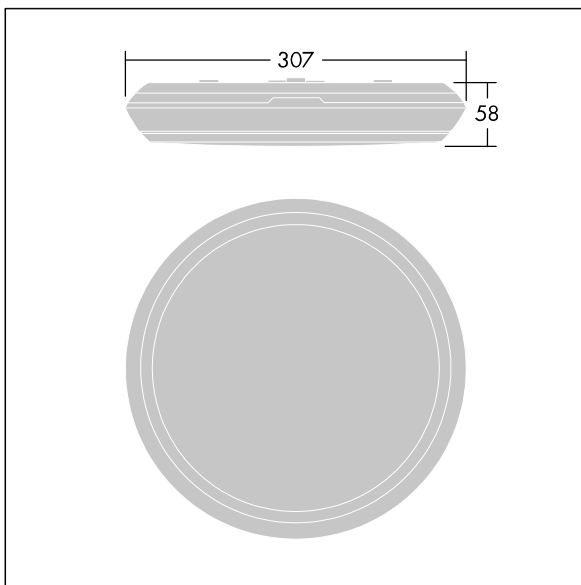

TLG_KATO_M_RD_LDS.wmf

Dieses Produkt enthält eine Lichtquelle der Energieeffizienzklasse C.

Die mit * gekennzeichneten Werte sind Bemessungswerte. Thorn setzt bewährte und geprüfte Komponenten von führenden Lieferanten ein. Dennoch kann es bei einzelnen LEDs während ihrer Nennlebensdauer vereinzelt zu technologisch bedingten Ausfällen kommen. Laut internationalen Standards besteht für den Nominallichtstrom und die Anschlusslast eine Toleranz von $\pm 10\%$. Die Werte gelten, wenn nicht anders angegeben, für eine Umgebungstemperatur von 25°C.

Die Produkte von Thorn Lighting unterliegen einer kontinuierlichen Weiterentwicklung. Wir behalten uns vor, ohne weitere Publikation technische oder formale Änderungen an unseren Produkten vorzunehmen.

© Thorn Lighting