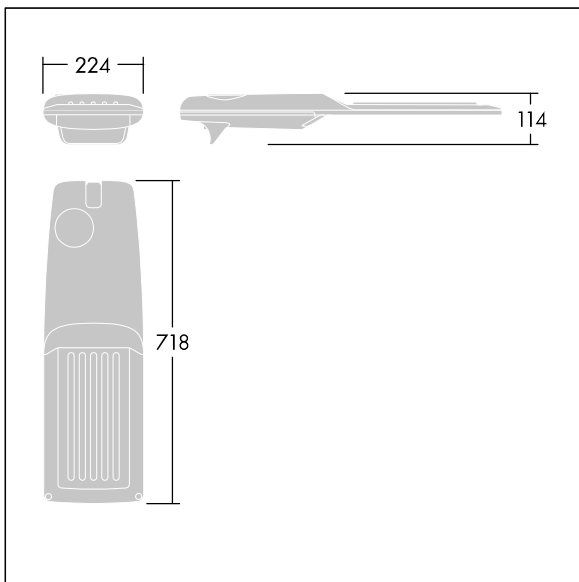

Isaro Pro

THORN

96276048 IP 60L70-740 NR M BS 3550 CL2 M60 ANT

Isaro Pro

Eine hochmoderne LED-Straßenleuchte (Midi) mit 60 LEDs, betrieben mit 700mA. Optik: Schmale Straße. Programmierbar LED-Treiber. Schutzklasse II, IP66, IK09. Gehäuse: druckguss Aluminium (EN AC-44300), THORN DUNKELGRAU, strukturiert, (ähnlich DB 703 / AKZO 900) pulverbeschichtet, texturiert. Mastadapter: druckguss Aluminium (EN AC-44300), THORN DUNKELGRAU, strukturiert, (ähnlich DB 703 / AKZO 900) pulverbeschichtet, texturiert. Abdeckung: Glas, 5 mm dick. Befestigungen: Edelstahl. Lieferung mit Mastadapter (Ø 60 mm), der zur Mastaufsatzmontage (0°/5°/10°/15°/20° Neigung) oder Mastansatzmontage (-15°/-10°/-5°/0°/5°/10°/15° Neigung) verwendet werden kann. Ausgestattet mit 50% Leistungsreduktionsschaltung, aktiviert 3 Std. vor und 5 Std. nach einer berechneten Mitternacht. Kann bei der Installation mit einem leicht zugänglichen internen Schalter bzw. Kabel-Klemme deaktiviert werden. Inklusive LED-Modul mit 4000K. Überspannungsschutz: 10 kV Einzelimpuls Gleichtakt und 8 kV Multipuls Gleichtakt und 6 kV Multipuls Differentialtakt. Falls permanent ein DALI-System angeschlossen ist: 6 kV Multipuls Gleich- und Differentialtakt.

TLG_ISRP_F_M_PDB_ANT.jpg

Abmessungen: 718 x 224 x 114 mm
Leuchten Leistung: 125,2 W
Leuchten Lichtstrom: 19367 lm
Leuchten Lichtausbeute: 155 lm/W
Gewicht: 7,6 kg
Windangriffsfläche: 0.066 m²

TLG_ISRP_M_LD2.wmf