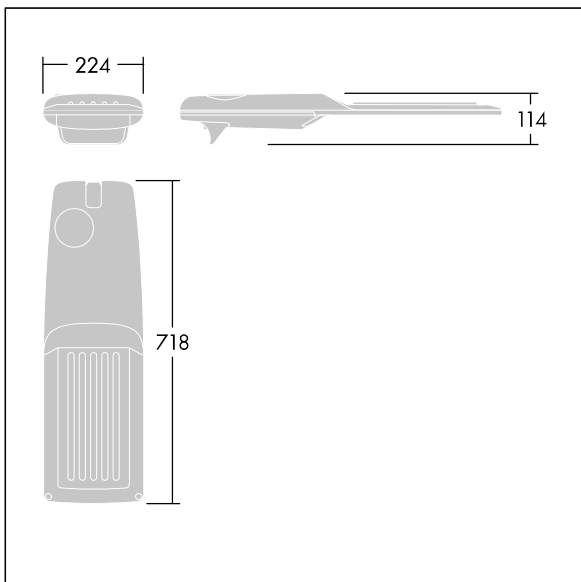

Isaro Pro

THORN

96276048 IP 60L70-740 NR M BS 3550 CL2 M60 ANT

Isaro Pro

Eine hochmoderne LED-Straßenleuchte (Midi) mit 60 LEDs, betrieben mit 700mA. Optik: Schmale Straße. Programmierbar LED-Treiber. Schutzklasse II, IP66, IK09. Gehäuse: druckguss Aluminium (EN AC-44300), THORN DUNKELGRAU, strukturiert, (ähnlich DB 703 / AKZO 900) pulverbeschichtet, texturiert. Mastadapter: druckguss Aluminium (EN AC-44300), THORN DUNKELGRAU, strukturiert, (ähnlich DB 703 / AKZO 900) pulverbeschichtet, texturiert. Abdeckung: Glas, 5 mm dick. Befestigungen: Edelstahl. Lieferung mit Mastadapter (Ø 60 mm), der zur Mastaufsatzmontage (0°/5°/10°/15°/20° Neigung) oder Mastansatzmontage (-15°/-10°/-5°/0°/5°/10°/15° Neigung) verwendet werden kann. Ausgestattet mit 50% Leistungsreduktionsschaltung, aktiviert 3 Std. vor und 5 Std. nach einer berechneten Mitternacht. Kann bei der Installation mit einem leicht zugänglichen internen Schalter bzw. Kabel-Klemme deaktiviert werden. Inklusive LED-Modul mit 4000K. Überspannungsschutz: 10 kV Einzelimpuls Gleichtakt und 8 kV Multipuls Gleichtakt und 6 kV Multipuls Differentialtakt. Falls permanent ein DALI-System angeschlossen ist: 6 kV Multipuls Gleich- und Differentialtakt.

TLG_ISRP_F_M_PDB_ANT.jpg

Abmessungen: 718 x 224 x 114 mm
Leuchten Leistung: 125,2 W
Leuchten Lichtstrom: 19367 lm
Leuchten Lichtausbeute: 155 lm/W
Gewicht: 7,6 kg
Windangriffsfläche: 0.066 m²

TLG_ISRP_M_LD2.wmf