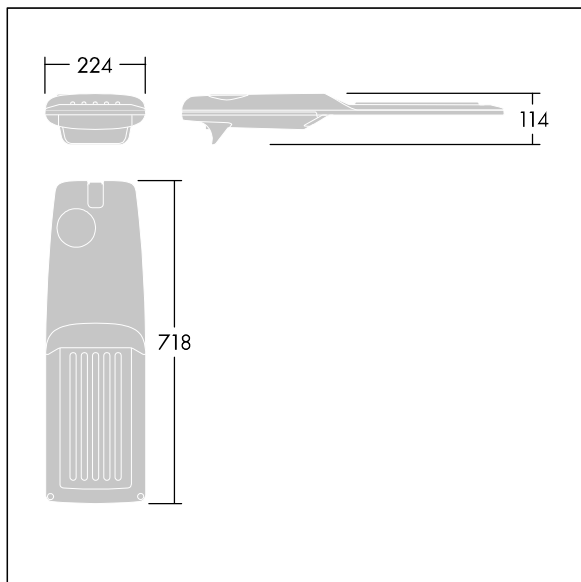

Isaro Pro

THORN

92904766 IP 60L70-740 ENR M BS 3550 CL2 M60 ANT

Isaro Pro

Eine hochmoderne LED-Straßenleuchte (Midi) mit 60 LEDs, betrieben mit 700mA. Optik: Extrem schmale Straße. Programmierbar LED-Treiber. Schutzklasse II, IP66, IK09. Gehäuse: druckguss Aluminium (EN AC-44300), THORN DUNKELGRAU, strukturiert, (ähnlich DB 703 / AKZO 900) pulverbeschichtet, texturiert. Mastadapter: druckguss Aluminium (EN AC-44300), THORN DUNKELGRAU, strukturiert, (ähnlich DB 703 / AKZO 900) pulverbeschichtet, texturiert. Abdeckung: Glas, 5 mm dick. Befestigungen: Edelstahl. Lieferung mit Mastadapter (Ø 60 mm), der zur Mastaufsatzmontage (0°/5°/10°/15°/20° Neigung) oder Mastansatzmontage (-15°/-10°/-5°/0°/5°/10°/15° Neigung) verwendet werden kann. Ausgestattet mit 50% Leistungsreduktionsschaltung, aktiviert 3 Std. vor und 5 Std. nach einer berechneten Mitternacht. Kann bei der Installation mit einem leicht zugänglichen internen Schalter bzw. Kabel-Klemme deaktiviert werden. Inklusive LED-Modul mit 4000K. Überspannungsschutz: 10 kV Einzelimpuls Gleichtakt und 8 kV Multipuls Gleichtakt und 6 kV Multipuls Differentialtakt. Falls permanent ein DALI-System angeschlossen ist: 6 kV Multipuls Gleich- und Differentialtakt.

TLG_ISRP_F_M_PDB_ANT.jpg

Abmessungen: 718 x 224 x 114 mm
Leuchten Leistung: 125,2 W
Leuchten Lichtstrom: 19346 lm
Leuchten Lichtausbeute: 155 lm/W
Gewicht: 7,6 kg
Windangriffsfläche: 0.066 m²

TLG_ISRP_M_LD2.wmf