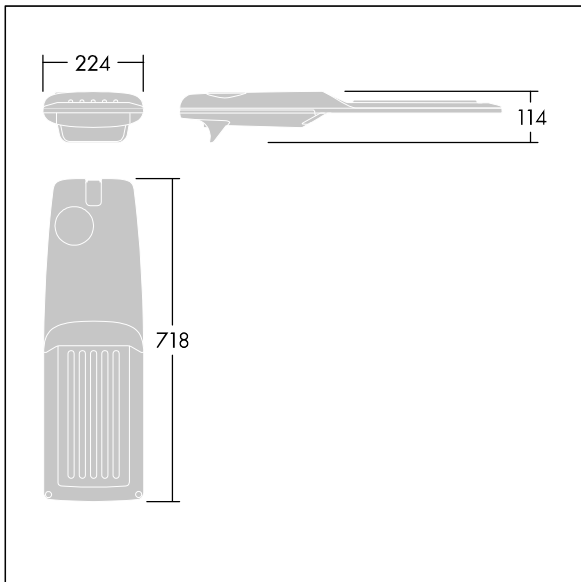

Isaro Pro

THORN

92904789 IP 72L35-740 IVS M BS 3550 CL2 M60 ANT

Isaro Pro

Eine hochmoderne LED-Straßenleuchte (Midi) mit 72 LEDs, betrieben mit 350mA. Optik: Fußgängerüberweg. Programmierbar LED-Treiber. Schutzklasse II, IP66, IK09. Gehäuse: druckguss Aluminium (EN AC-44300), THORN DUNKELGRAU, strukturiert, (ähnlich DB 703 / AKZO 900) pulverbeschichtet, texturiert. Mastadapter: druckguss Aluminium (EN AC-44300), THORN DUNKELGRAU, strukturiert, (ähnlich DB 703 / AKZO 900) pulverbeschichtet, texturiert. Abdeckung: Glas, 5 mm dick. Befestigungen: Edelstahl. Lieferung mit Mastadapter (Ø 60 mm), der zur Mastaufsatzmontage (0°/5°/10°/15°/20° Neigung) oder Mastansatzmontage (-15°/-10°/-5°/0°/5°/10°/15° Neigung) verwendet werden kann. Ausgestattet mit 50% Leistungsreduktionsschaltung, aktiviert 3 Std. vor und 5 Std. nach einer berechneten Mitternacht. Kann bei der Installation mit einem leicht zugänglichen internen Schalter bzw. Kabel-Klemme deaktiviert werden. Inklusive LED-Modul mit 4000K. Überspannungsschutz: 10 kV Einzelimpuls Gleichtakt und 8 kV Multipuls Gleichtakt und 6 kV Multipuls Differentialtakt. Falls permanent ein DALI-System angeschlossen ist: 6 kV Multipuls Gleich- und Differentialtakt.

TLG_ISRP_F_M_PDB_ANT.jpg

Abmessungen: 718 x 224 x 114 mm
Leuchten Leistung: 74,8 W
Leuchten Lichtstrom: 12424 lm
Leuchten Lichtausbeute: 166 lm/W
Gewicht: 7,7 kg
Windangriffsfläche: 0.066 m²

TLG_ISRP_M_LD2.wmf