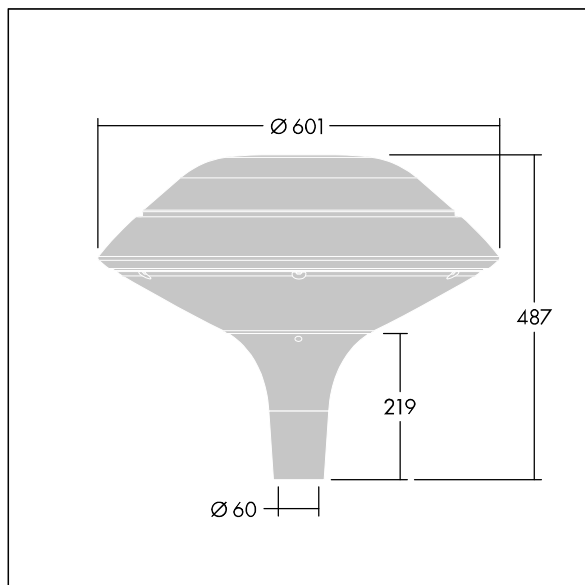

Plurio

Plurio Direkt: Eine dekorative LED-Leuchte zur Mastaufsatzmontage. Lichtverteilung: radial symmetrisch. LED-Treiber mit 18 LEDs, betrieben bei 350mA. Schutzklasse I, IP66, IK08. Sockel: Aluminium, gegossen, pulverbeschichtet in silbergrau. Leuchtengehäuse: flachform, Aluminium, texturiert in silbergrau. Diffusor: Polycarbonat (PC), klar, UV-stabilisiert, mit Blendschutzprismen. Direkte, auf der Linse basierende Optik mit internem Reflektor. Ausgestattet mit 50% Leistungsreduktionsschaltung, aktiviert 3 Std. vor und 5 Std. nach einer berechneten Mitternacht. Kann bei der Installation mit einem leicht zugänglichen internen Schalter bzw. Kabel-Klemme deaktiviert werden. Inklusive LED-Modul mit 4000K. Mastaufsatzmontage auf Ø60mm Mastzopf

Streulichtemissionen von unter 1 %.

Abmessungen: Ø601 x 487 mm
 Leuchten Leistung: 19,7 W
 Leuchten Lichtstrom: 2727 lm
 Leuchten Lichtausbeute: 138 lm/W
 Gewicht: 11 kg
 Windangriffsfläche: 0.167 m²

TLG_PLRL_F_DFC_GY.jpg