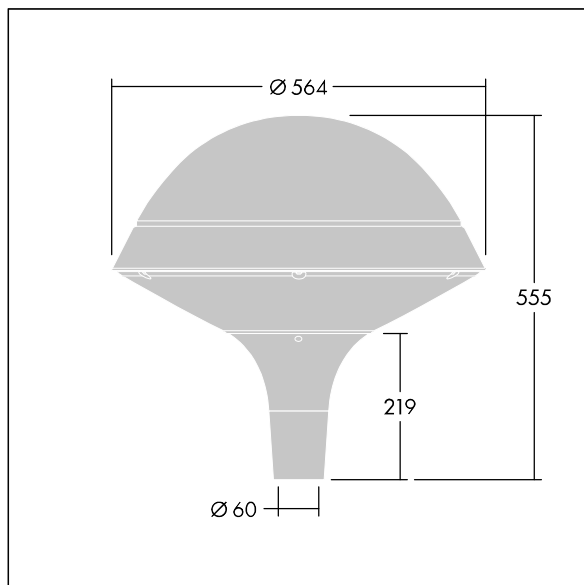

### Plurio

Plurio Direkt: Eine dekorative LED-Leuchte zur Mastaufsatzmontage. Lichtverteilung: radial symmetrisch. LED-Treiber mit 18 LEDs, betrieben bei 350mA. Schutzklasse I, IP66, IK08. Sockel: Aluminium, gegossen, pulverbeschichtet in silbergrau. Leuchtengehäuse: rundform, Aluminium, texturiert in silbergrau. Diffusor: Polycarbonat (PC), klar, UV-stabilisiert, mit Blendschutzprismen. Direkte, auf der Linse basierende Optik mit internem Reflektor. Ausgestattet mit 50% Leistungsreduktionsschaltung, aktiviert 3 Std. vor und 5 Std. nach einer berechneten Mitternacht. Kann bei der Installation mit einem leicht zugänglichen internen Schalter bzw. Kabel-Klemme deaktiviert werden. Inklusive LED-Modul mit 4000K. Mastaufsatzmontage auf Ø60mm Mastzopf

Streulichtemissionen von unter 1 %.

Abmessungen: Ø564 x 555 mm

Leuchten Leistung: 19,7 W

Leuchten Lichtstrom: 2727 lm

Leuchten Lichtausbeute: 138 lm/W

Gewicht: 9,5 kg

Windangriffsfläche: 0.191 m<sup>2</sup>

TLG\_PLRL\_F\_DRC\_GY.jpg

TLG\_PLRL\_M\_DRC\_T60.wmf

Dieses Produkt enthält eine Lichtquelle der Energieeffizienzklasse D.

Die mit \* gekennzeichneten Werte sind Bemessungswerte. Thorn setzt bewährte und geprüfte Komponenten von führenden Lieferanten ein. Dennoch kann es bei einzelnen LEDs während ihrer Nennlebensdauer vereinzelt zu technologisch bedingten Ausfällen kommen. Laut internationalen Standards besteht für den Nominallichtstrom und die Anschlusslast eine Toleranz von  $\pm 10\%$ . Die Werte gelten, wenn nicht anders angegeben, für eine Umgebungstemperatur von 25°C.