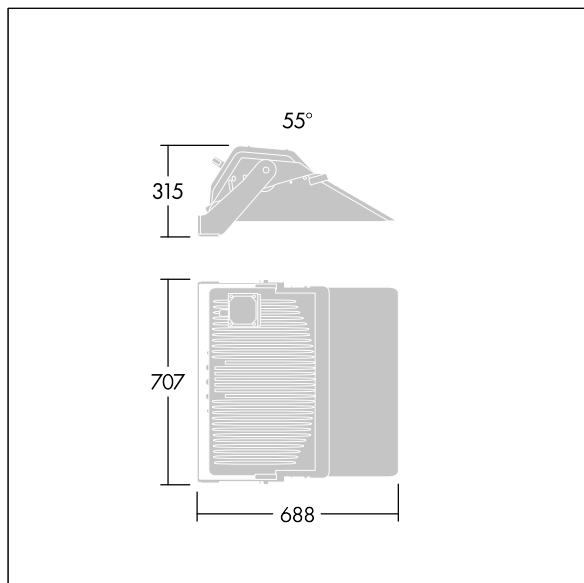

96633215 CHAMPION 264L-740 V1 VSR ANT

Champion

Ein leistungsstarker LED-Fluter mit 264 LEDs.
Lichtverteilung: 55°, asymmetrisch. Externes Betriebsgerät, separat zu bestellen. Schutzklasse I, IP66, Schlagfestigkeit: IK08. Gehäuse: Aluminiumdruckguss, THORN DUNKELGRAU, strukturiert, (ähnlich DB 703 / AKZO 900) pulverbeschichtet, texturiert. Abdeckung: Glas, 4 mm stark, flach, gehärtet. Blende: Spiegelnd (reflektierend). Leuchte mit einem Bolzen durch eine zentrale Ø22-mm-Bohrung oder mit zwei Bolzen durch Ø 15-mm-Bohrungen an 200-mm-Zentrierbohrungen befestigt. Ausrichtung über einfaches Ausrichtungsgesät (separat zu bestellen). Ideal zur Beleuchtung von Spielfeldern, Stadien oder zur Flächenbeleuchtung. Flackerarmer Betrieb (< 1 %), passend für HDTV-Übertragungen. Inklusive LED-Modul mit 4000K, Farbwiedergabeindex min.: 70.

Abmessungen: 688 x 707 x 315 mm

Gewicht: 22,4 kg

Windangriffsfläche: 0.196 m²

TLG_CHPL_F_PERS_GLOSSY.jpg

TLG_CHPL_M_LD1.wmf

Dieses Produkt enthält eine Lichtquelle der Energieeffizienzklasse D.

Die mit * gekennzeichneten Werte sind Bemessungswerte. Thorn setzt bewährte und geprüfte Komponenten von führenden Lieferanten ein. Dennoch kann es bei einzelnen LEDs während ihrer Nennlebensdauer vereinzelt zu technologisch bedingten Ausfällen kommen. Laut internationalen Standards besteht für den Nominallichtstrom und die Anschlusslast eine Toleranz von $\pm 10\%$. Die Werte gelten, wenn nicht anders angegeben, für eine Umgebungstemperatur von 25°C.