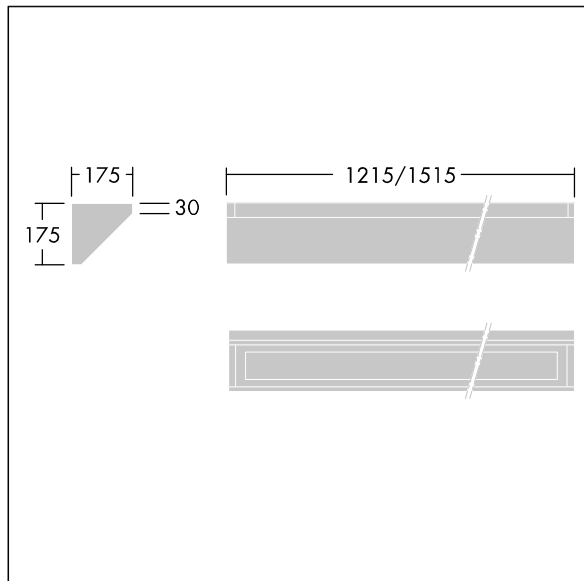

IP65	IK10					850°C		170Nm	T <sub>a</sub> -25 +45
------	------	--	--	--	--	-------	--	-------	---------------------------

### Durolight

Vandalensichere LED-Leuchte für Anbau Gesims.  
Elektronisches, nicht dimmbares Betriebsgerät. IP65, IK10, Schutzklasse I. Gehäuse: Stahlblech, weiß (ähnlich RAL9016) lackiert, 2 mm dick. Dichtung: Polyurethan-Schaumstoff, alterungsbeständig. Diffusor: Polycarbonat (PC), 3 mm stark, mit außergewöhnlicher Schlagfestigkeit, am Gehäuse befestigt und gesichert mit manipulations sicheren Zweilochschrauben (Snake Eyes) aus Edelstahl. Inklusive LED-Modul mit 3000K

Abmessungen: 1515 x 175 x 175 mm  
Leuchten Leistung: 46,2 W  
Leuchten Lichtstrom: 4323 lm  
Leuchten Lichtausbeute: 94 lm/W  
Gewicht: 13 kg

TLG\_DURO\_F\_CORNER.jpg

TLG\_DURO\_M\_LDC.wmf

Dieses Produkt enthält eine Lichtquelle der Energieeffizienzklasse C.