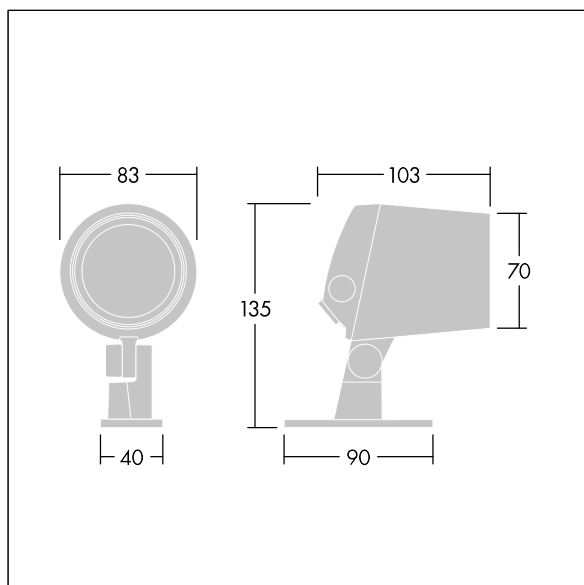

96633689 CONT3 4L50 830 MB HF ANT

ISO 9223 C5		IP66	IK08					Ta -20 +35
----------------	--	------	------	--	--	--	--	---------------

Contrast

Projecteur architectural de taille Small Monté sur étrier avec LED alimentées en 500mA et un faisceau medium. Driver, Flux fixe. Pré-câblé. Classe électrique II, IP66, IK08. Corps : aluminium (EN AC-44300) fonderie, thermopoudré, texturé gris anthracite 900 sablé. Compatible avec les environnements côtiers. Fermeture : verre plat trempé, ép. 5 mm. Joint : EPDM. Visserie : acier inox avec traitement GEOMET® 500. Livré avec LED 3 000 K

Dimensions : Ø83 x 103 mm

Puissance du luminaire: 8 W

Flux lumineux du luminaire: 376 lm

Efficacité lumineuse du luminaire: 47 lm/W

Poids : 0,91 kg

TLG_CON3_F_XS.jpg

TLG_CONL_M_4L.wmf

Ce produit contient une source lumineuse de classe d'efficacité énergétique F.