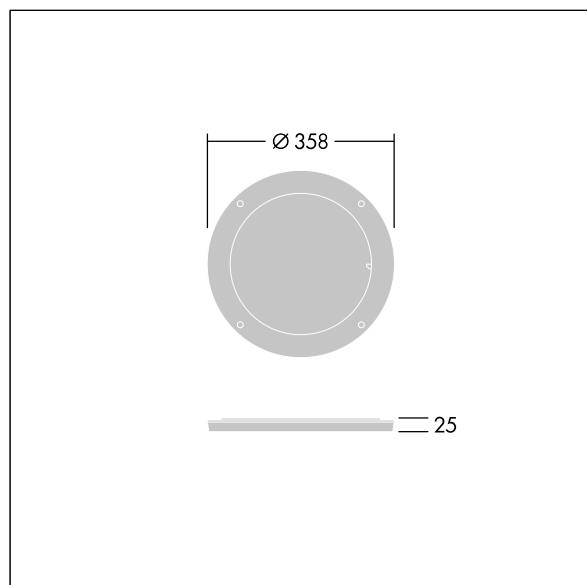

Contrast

THORN

96635061 CONT3 36/52L DIFFUSER EB 10x40° ANT

ISO 9223
C5

Contrast

Drehbarer Ausstrahldiffusor zur Änderung der Ausstrahlöffnung. Direkte Montage an der Front einer Maxi Contrast-Leuchte. Mit einer Blende kombinierbar. Höchste Korrosionsbeständigkeit. Zur Montage in Küstenregionen geeignet.

Nicht kompatibel mit 52L105-Leuchten aufgrund des Wärmemanagements

TLG_CON3_F_M_ACCESS_FILMDIFF.jpg

TLG_CONL_M_36-52LHF.wmf

Die mit * gekennzeichneten Werte sind Bemessungswerte. Die Werte gelten, wenn nicht anders angegeben, für eine Umgebungstemperatur von 25°C.