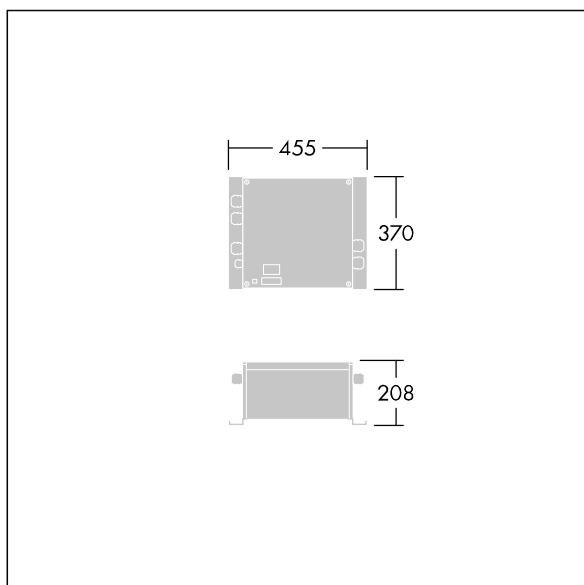

TLG_GTAL_F_PDB_GB.jpg

TLG_GTPR_M_GEARBOX.wmf

Toutes les valeurs marquées d'un * sont des valeurs nominales. Sauf indication contraire, les valeurs sont applicables pour une température ambiante de 25 °C.