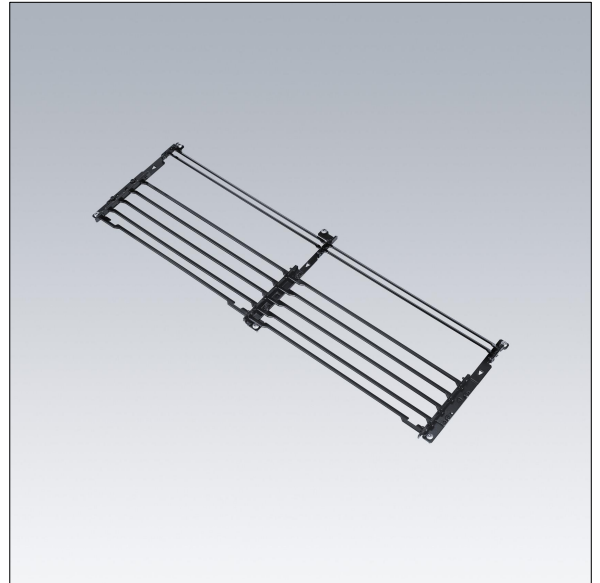

96671492 ALTIS G4G5 1 BRICK LOUVRE A4

Kit de grille pour 1 moule Altis LED avec distribution lumineuse Asymétrique 40°. Peut être installé avant ou après l'installation sur place. Finition noire (similaire à RAL9005).

Vous pouvez obtenir des conseils de conception auprès de votre représentant local.

TLG_ALT5_F_LVA.jpg