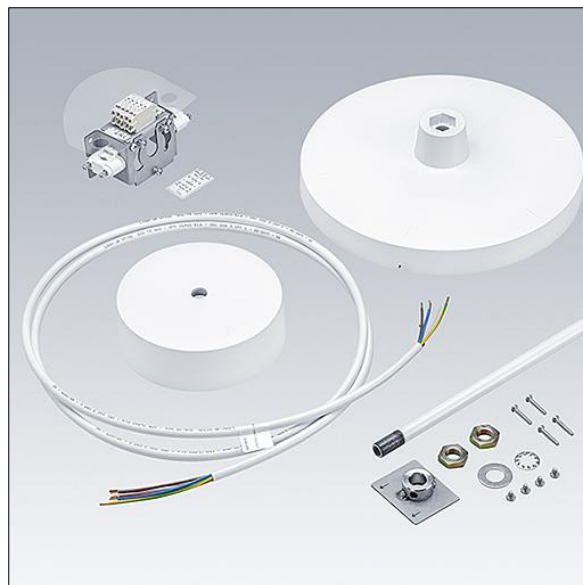

## Novaline Style

96635684 NOVS M/L SUSP SET AP1 WH

THORN

### Novaline Style

Pendelrohrabhängung für Produktfamilie NOVALINE Style.  
Zubehör für Größe M / L, bestehend aus weißem  
Pendelrohr in Länge 1.000mm Klemmenanschluss,  
Halteblech mit weißer Abdeckung, weißer Deckenrosette  
aus Kunststoff und Einspeisungskabel.