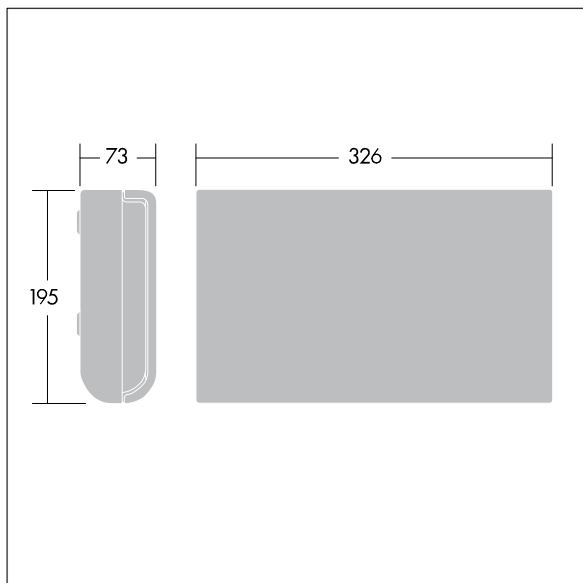

IP40	IK03			650°C	T _a 5 35
------	------	---	---	-------	------------------------

Designorientierte Rettungszeichenleuchte mit wartungsarmer LED-Technologie

Voyager Sigma, Rettungszeichenleuchte mit 1 x 1 W Lichtquelle: LED LED und 3-h-Notlichteinsatz mit AutoTest-Funktion. Selbsterkennung ob Leuchte als Einzelleuchte oder im Verbund mit anderen Notleuchten über Notlichtmanagementsystem (zB THORN XP128) betrieben wird. Leuchte entspricht Schutzart IP40 und Schutzklasse 1. Gehäuse aus Polycarbonat (PC), silber metallic. Leuchte geeignet zur Wandmontage, vorgesehen für Kabeleintritt über Gehäuserückseite oder von oben (Bohrung 20 mm). Piktogrammfolien sind separat zu bestellen, wahlweise entsprechend der ISO-Norm oder der EU-Richtlinie. Bitte verwenden Sie jeweils nur eine Art der Beschilderung / Gebäude. Inklusive LED-Strip.

Abmessungen: 327 x 65 x 197 mm

Leuchten Leistung: 4 W

Gewicht: 1,4 kg

TLG_VSIG_F_WALL.jpg

TLG_VYSG_M_LD1.wmf

Die mit * gekennzeichneten Werte sind Bemessungswerte. Thorn setzt bewährte und geprüfte Komponenten von führenden Lieferanten ein. Dennoch kann es bei einzelnen LEDs während ihrer Nennlebensdauer vereinzelt zu technologisch bedingten Ausfällen kommen. Laut internationalen Standards besteht für den Nominallichtstrom und die Anschlusslast eine Toleranz von $\pm 10\%$. Die Werte gelten, wenn nicht anders angegeben, für eine Umgebungstemperatur von 25°C.