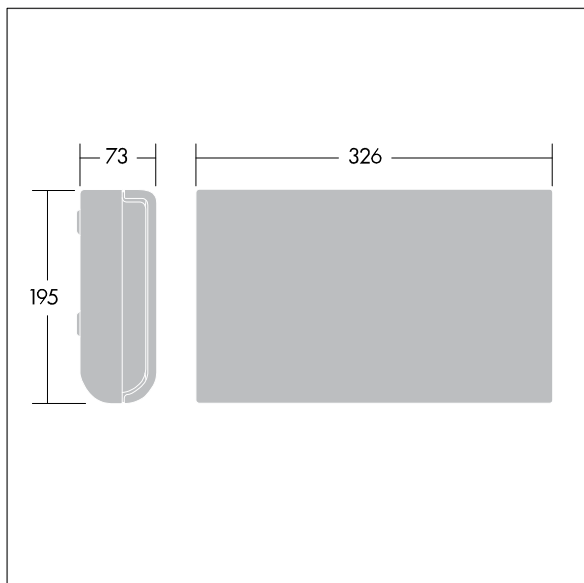

Voyager Sigma

96236785 VOYAGER SIGMA LEG ISO UP

THORN

Designorientierte Rettungszeichenleuchte mit wartungsarmer LED-Technologie

Selbstklebendes Piktogramm „Notausgang“ für Voyager Sigma-Leuchten mit einer Sichtweite von 30 m.

TLG_VSIG_F_UP.jpg

TLG_VYSG_M_LD1.wmf

Die mit * gekennzeichneten Werte sind Bemessungswerte. Die Werte gelten, wenn nicht anders angegeben, für eine Umgebungstemperatur von 25°C.

Die Produkte von Thorn Lighting unterliegen einer kontinuierlichen Weiterentwicklung. Wir behalten uns vor, ohne weitere Publikation technische oder formale Änderungen an unseren Produkten vorzunehmen.