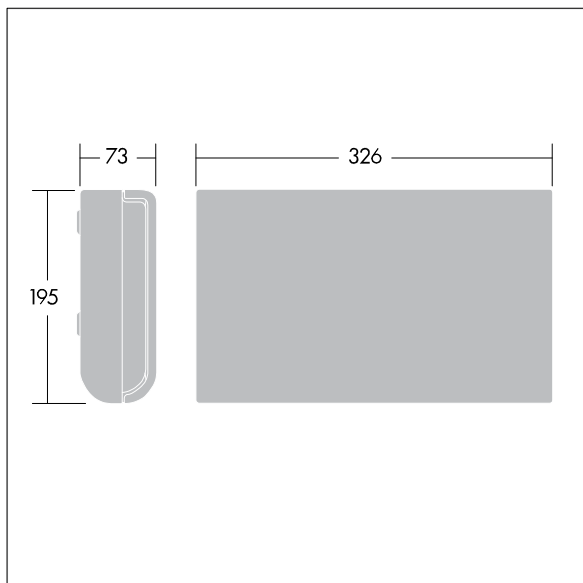

Voyager Sigma

96236786 VOYAGER SIGMA LEG ISO DOWN

THORN

CE 650°C T_a35

Designorientierte Rettungszeichenleuchte
mit wartungsarmer LED-Technologie

Selbstklebendes Piktogramm „Notausgang“ für Voyager
Sigma-Leuchten mit einer Sichtweite von 30 m.

TLG_VSIG_F_DN.jpg

TLG_VYSG_M_LD1.wmf

Die mit * gekennzeichneten Werte sind Bemessungswerte. Die Werte gelten, wenn nicht anders angegeben, für eine Umgebungstemperatur von 25°C.

Die Produkte von Thorn Lighting unterliegen einer kontinuierlichen Weiterentwicklung. Wir behalten uns vor, ohne weitere Publikation technische oder formale Änderungen an unseren Produkten vorzunehmen.